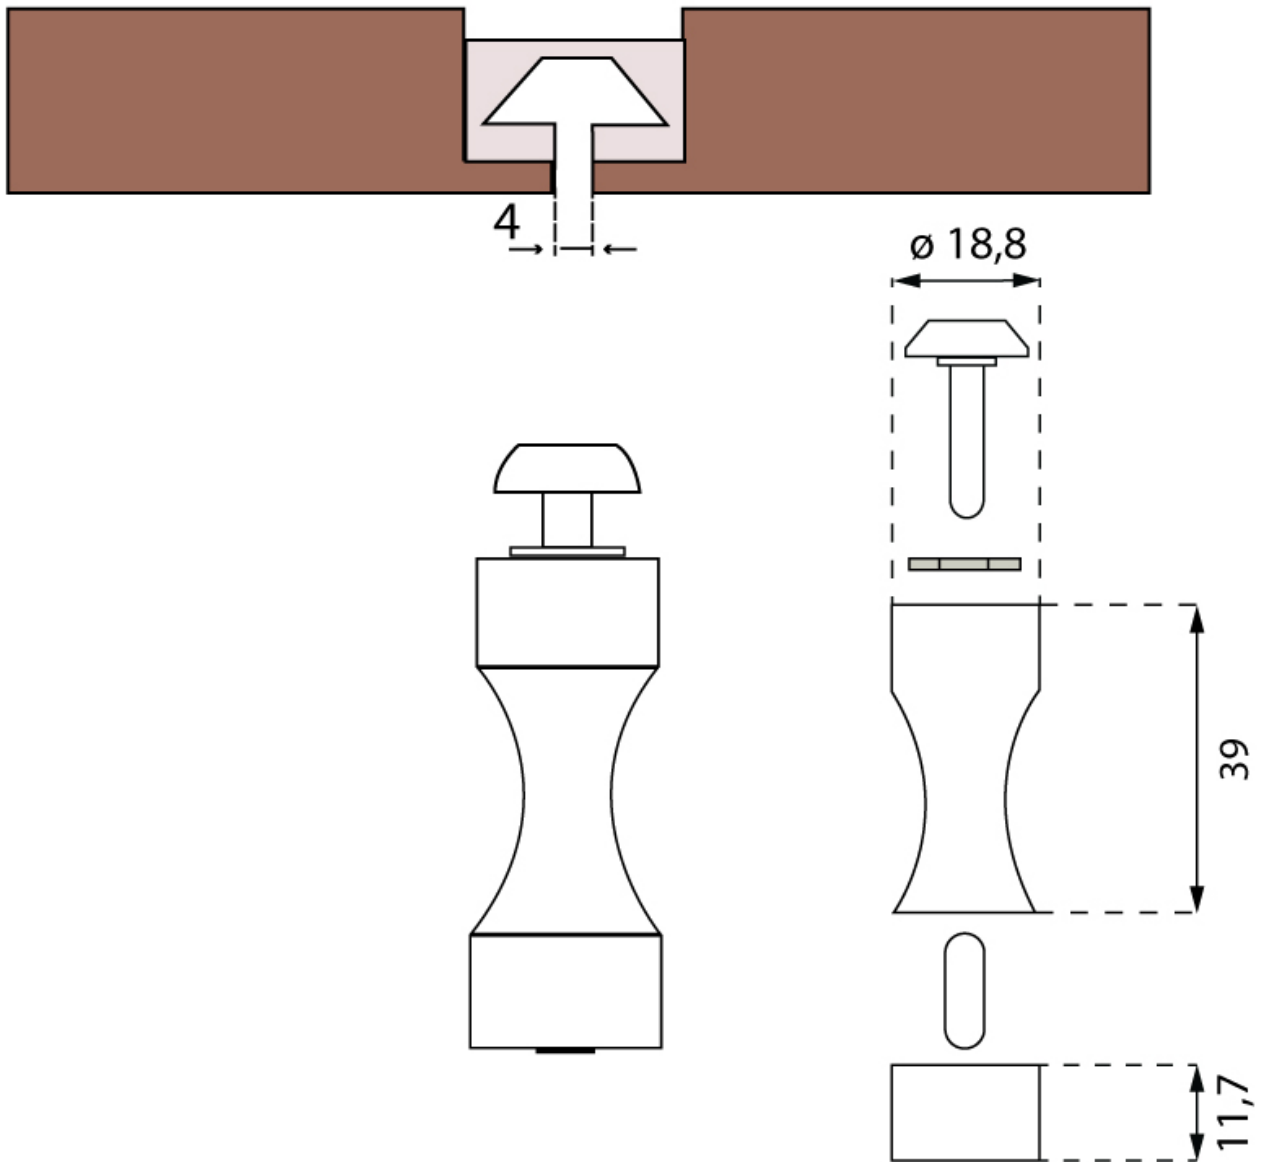

KIT SUPPORT COUTEAUX PIN

SALICE

SALICE

<https://www.quincabox.fr/kit-support-couteaux-pin-p59911>

Tel : 02 43 30 41 38

Fax : 02 43 30 26 16

www.quincabox.fr