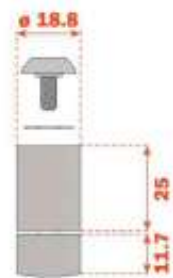

KIT SUPPORT COUTEAUX PIN

SALICE

SALICE

<https://www.quincabox.fr/kit-support-couteaux-pin-p59911>

Tel : 02 43 30 41 38

Fax : 02 43 30 26 16

www.quincabox.fr