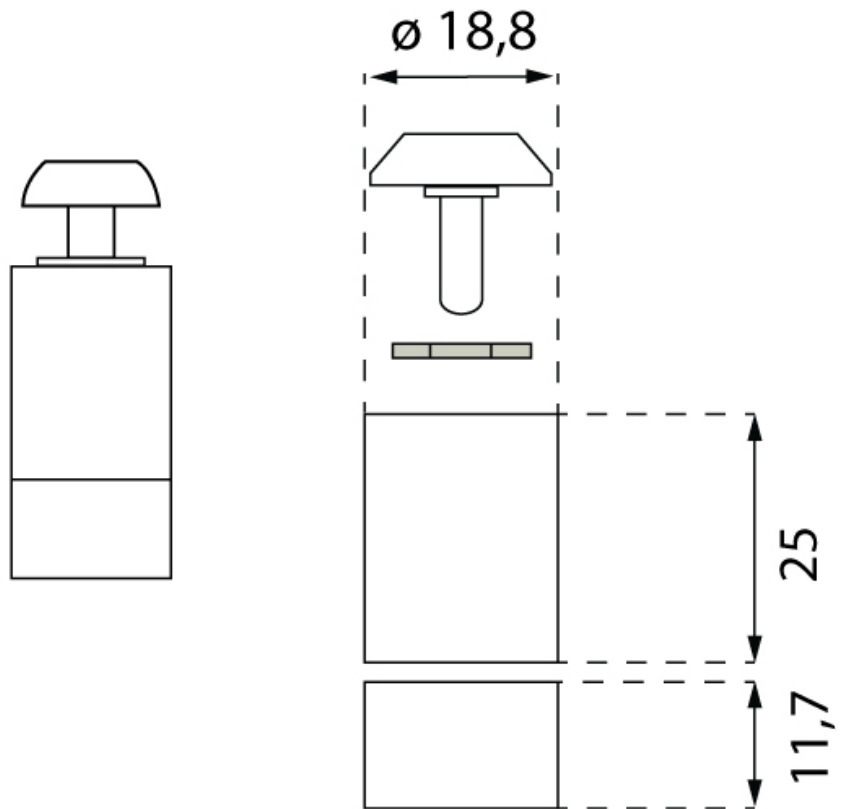

KIT SUPPORT COUTEAUX PIN

SALICE

SALICE

<https://www.quincabox.fr/kit-support-couteaux-pin-p59911>

Tel : 02 43 30 41 38

Fax : 02 43 30 26 16

www.quincabox.fr