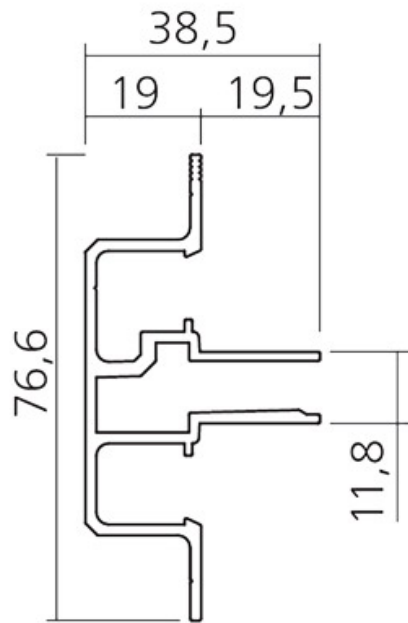

LAME HORIZONTALE LOFT 1

SOFADI

<https://www.quincabox.fr/lame-horizontale-loft-1-p30624>

Tel : 02 43 30 41 38

Fax : 02 43 30 26 16

www.quincabox.fr

LAME HORIZONTALE LOFT 1

SOFADI

<https://www.quincabox.fr/lame-horizontale-loft-1-p30624>

Tel : 02 43 30 41 38

Fax : 02 43 30 26 16

www.quincabox.fr