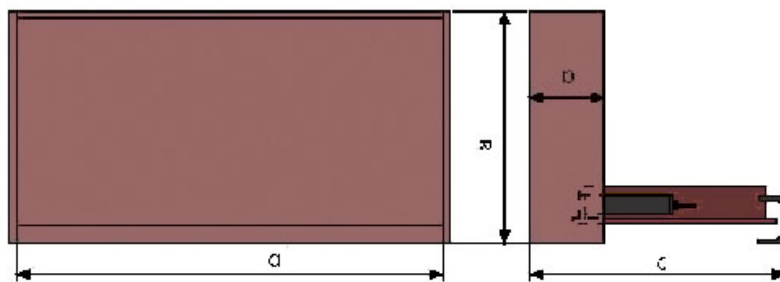

LIT ABATTANT HORIZONTAL

PARDO

<https://www.quincabox.fr/lit-abattant-horizontal-p4116>

Tel : 02 43 30 41 38

Fax : 02 43 30 26 16

www.quincabox.fr

LIT ABATTANT HORIZONTAL

PARDO