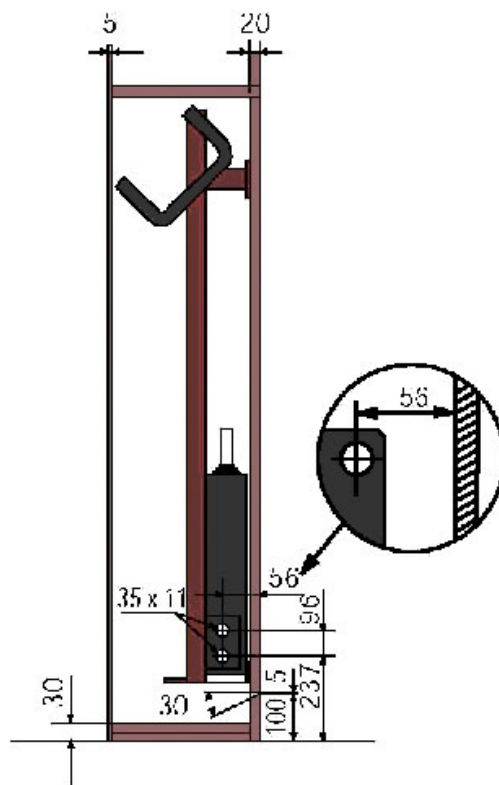

LIT ABATTANT VERTICAL

PARDO

<https://www.quincabox.fr/lit-abattant-vertical-p4115>

Tel : 02 43 30 41 38

Fax : 02 43 30 26 16

www.quincabox.fr