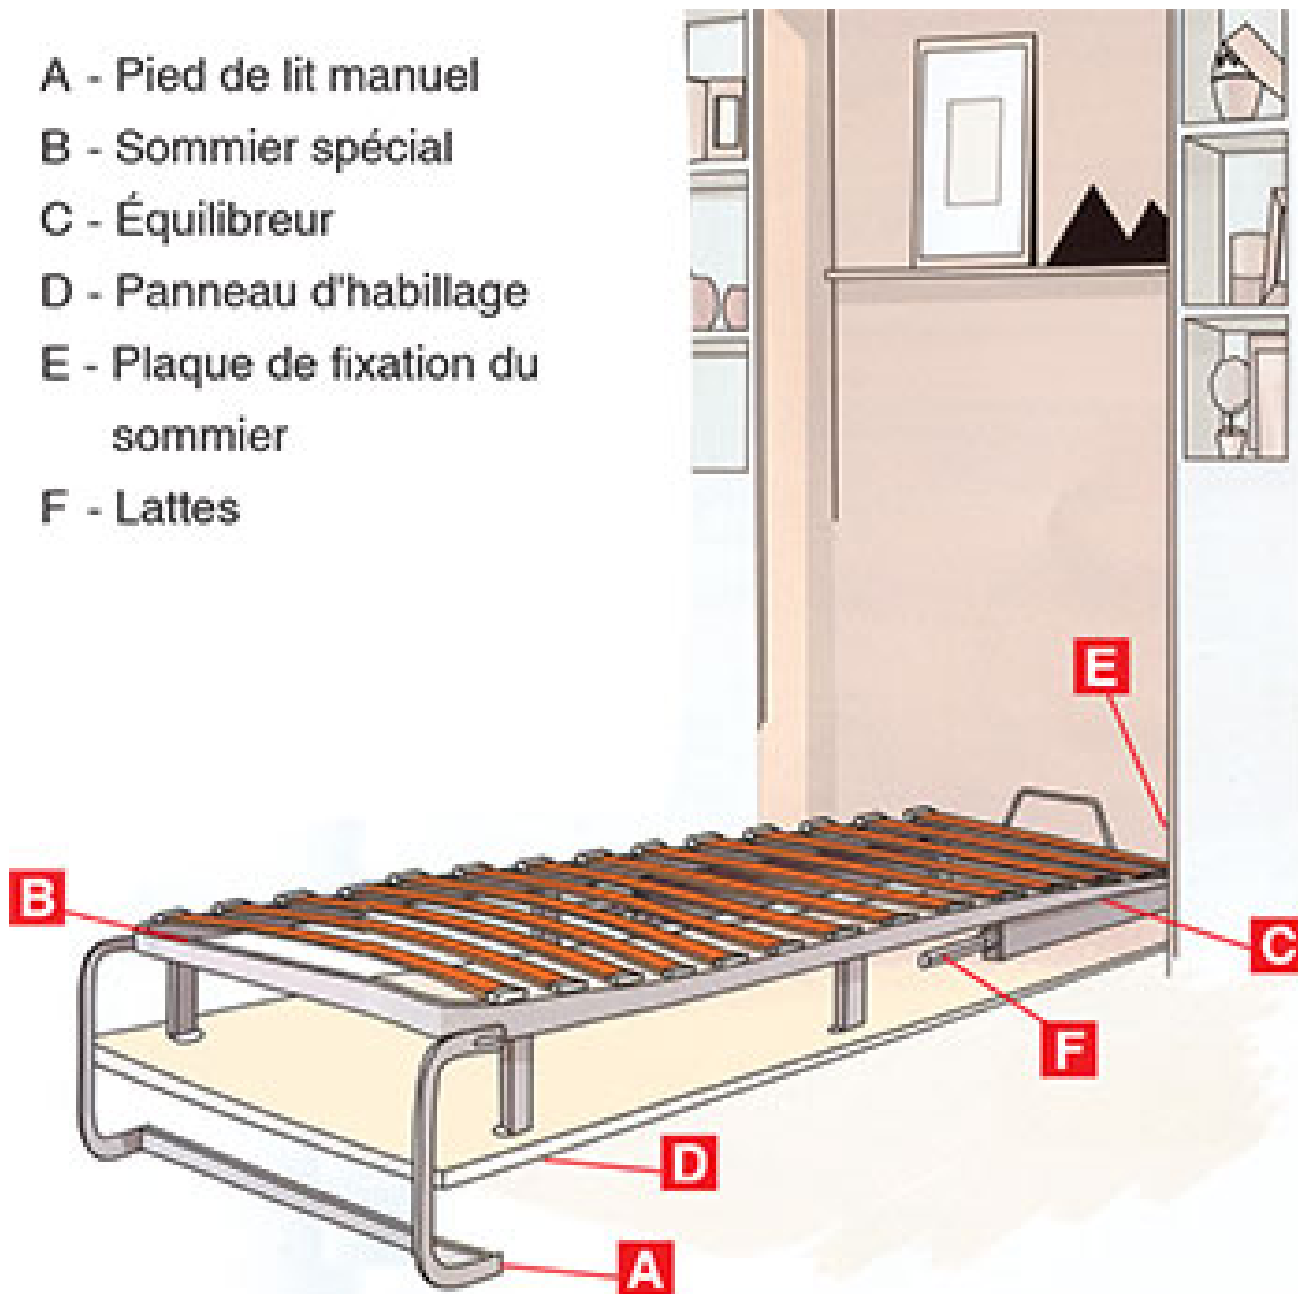

LIT ABATTANT VERTICAL

PARDO

- A - Pied de lit manuel
- B - Sommier spécial
- C - Équilibreur
- D - Panneau d'habillage
- E - Plaque de fixation du sommier
- F - Lattes

<https://www.quincabox.fr/lit-abattant-vertical-p4115>

Tel : 02 43 30 41 38

Fax : 02 43 30 26 16

www.quincabox.fr

LIT ABATTANT VERTICAL

PARDO

<https://www.quincabox.fr/lit-abattant-vertical-p4115>

Tel : 02 43 30 41 38

Fax : 02 43 30 26 16