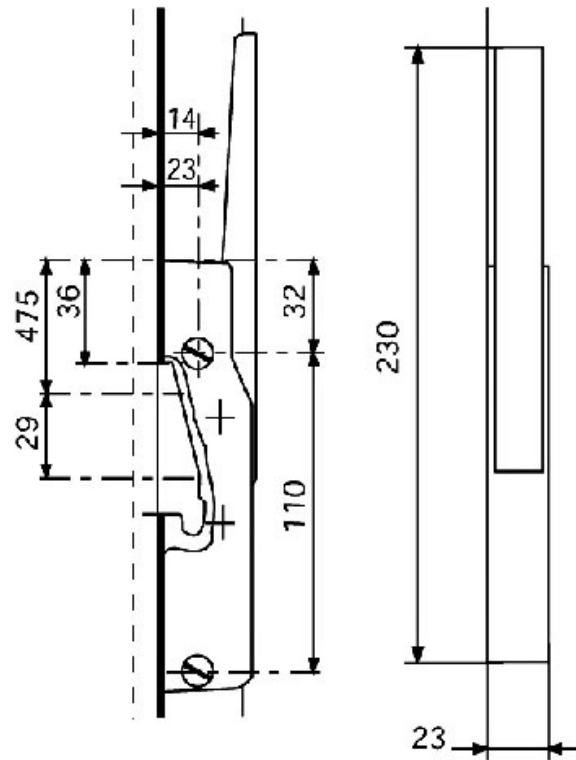

# LOQUETEAU AUTOMATIQUE POUR PORTE ÉPAISSEUR 22

FERMOD

<https://www.quincabox.fr/loqueteau-automatique-pour-porte-epaisseur-22-p5242>

Tel : 02 43 30 41 38

Fax : 02 43 30 26 16

[www.quincabox.fr](http://www.quincabox.fr)