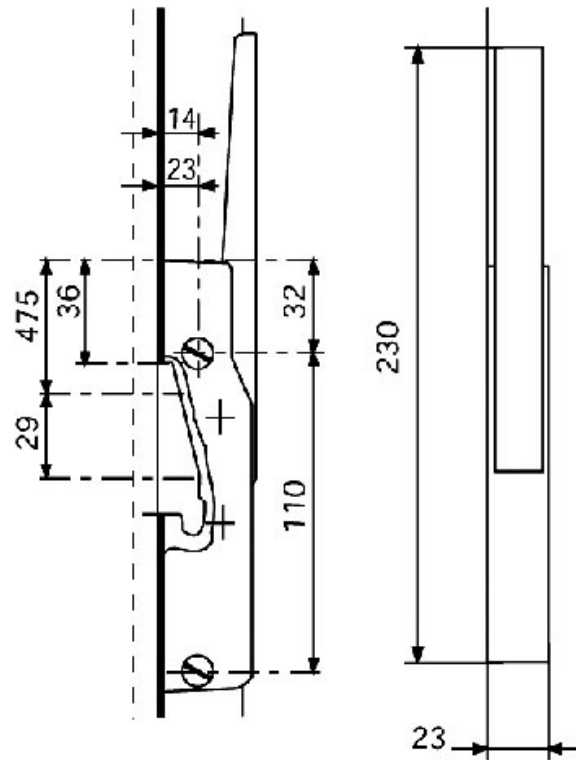

LOQUETEAU AUTOMATIQUE POUR PORTE ÉPAISSEUR 31

FERMOD

<https://www.quincabox.fr/loqueteau-automatique-pour-porte-epaisseur-31-p5245>

Tel : 02 43 30 41 38

Fax : 02 43 30 26 16

www.quincabox.fr