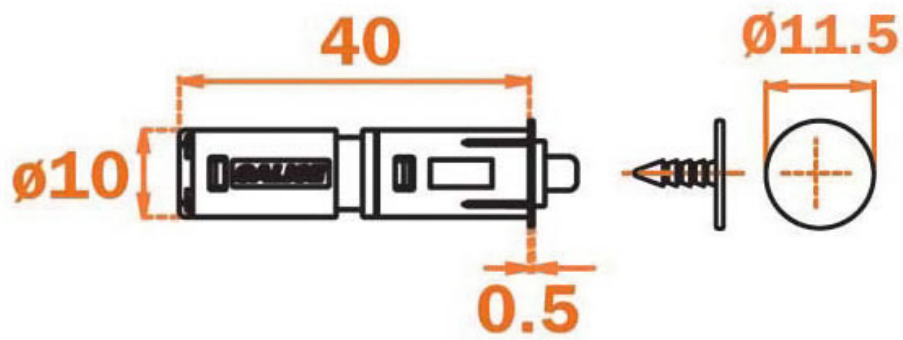

LOQUETEAU MAGNÉTIQUE PUSH

SALICE

SALICE

<https://www.quincabox.fr/loqueteau-magnetique-push-p8331>

Tel : 02 43 30 41 38

Fax : 02 43 30 26 16

www.quincabox.fr