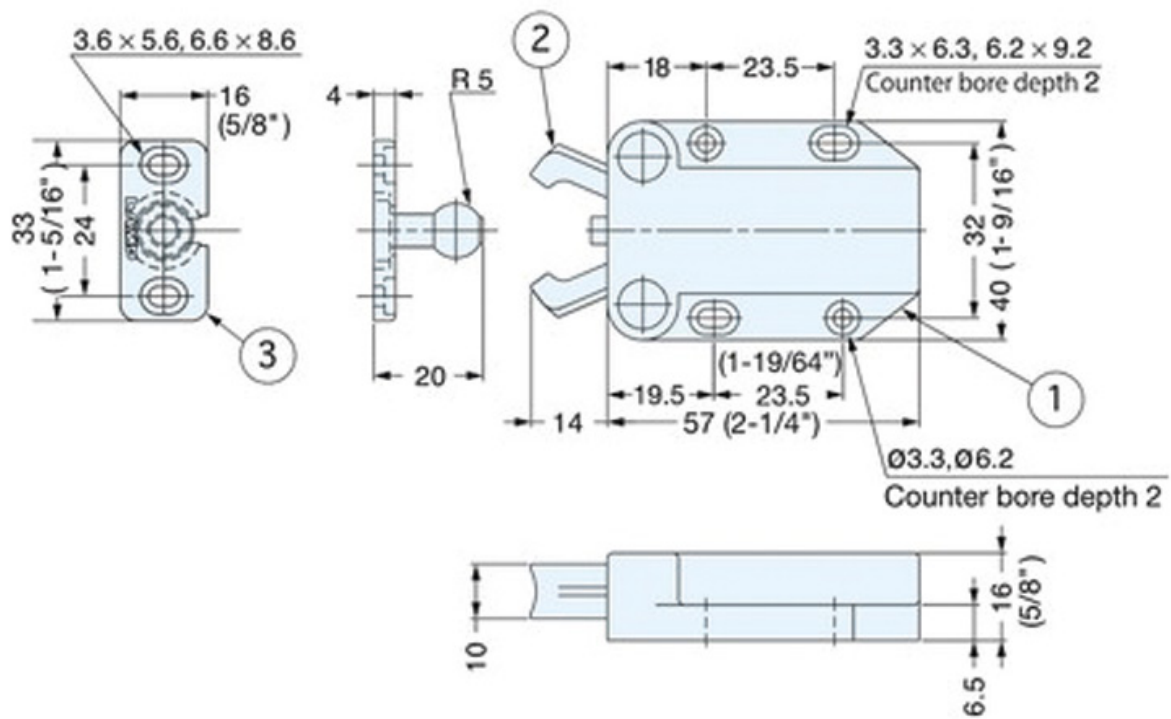

LOQUETEAU POUSSE LACHE

SUGATSUNE

<https://www.quincabox.fr/loqueteau-pousse-lache-p57898>

Tel : 02 43 30 41 38

Fax : 02 43 30 26 16

www.quincabox.fr