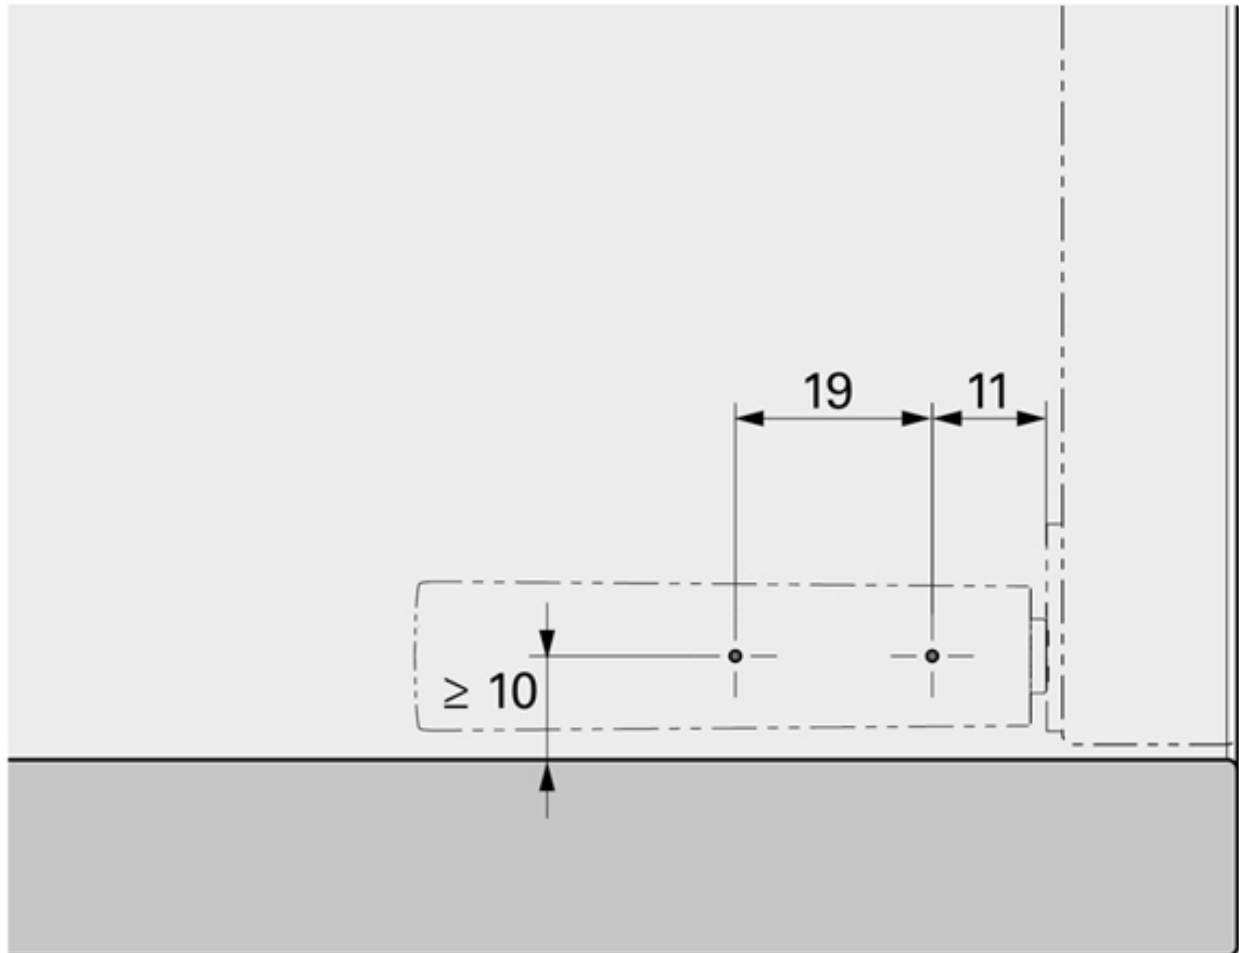

LOQUETEAU POUSSE LÂCHE SUR EMBASE MAGNÉTIQUE

ITALIANA FERRAMENTA

<https://www.quincabox.fr/loqueteau-pousse-lache-sur-embase-magnetique-p59861>

Tel : 02 43 30 41 38

Fax : 02 43 30 26 16

www.quincabox.fr

LOQUETEAU POUSSE LÂCHE SUR EMBASE MAGNÉTIQUE