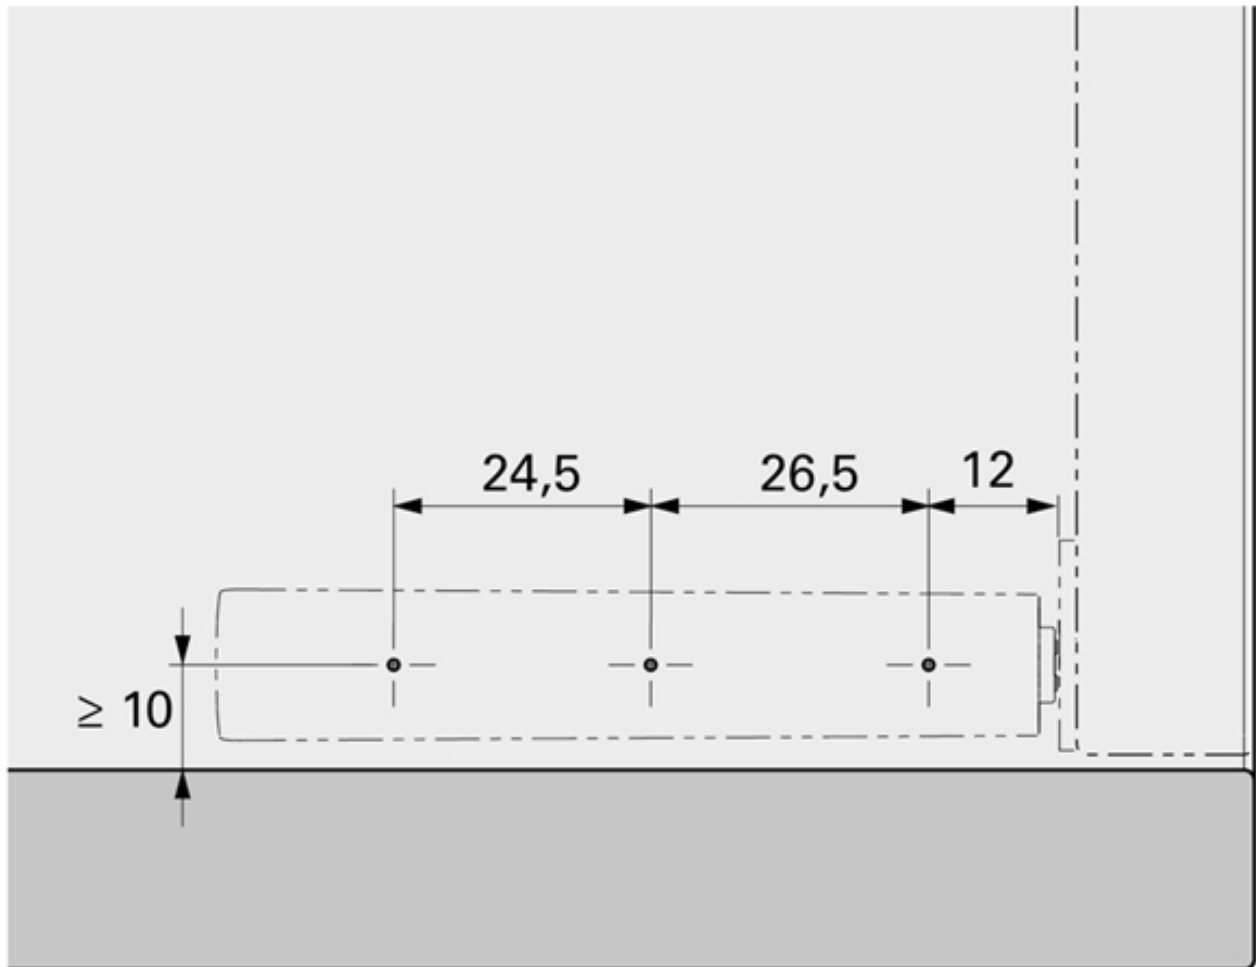

<https://www.quincabox.fr/loqueteau-pousse-lache-sur-embase-magnetique-p59861>

Tel : 02 43 30 41 38

Fax : 02 43 30 26 16

www.quincabox.fr

LOQUETEAU POUSSE LÂCHE SUR EMBASE MAGNÉTIQUE

ITALIANA FERRAMENTA

<https://www.quincabox.fr/loqueteau-pousse-lache-sur-embase-magnetique-p59861>