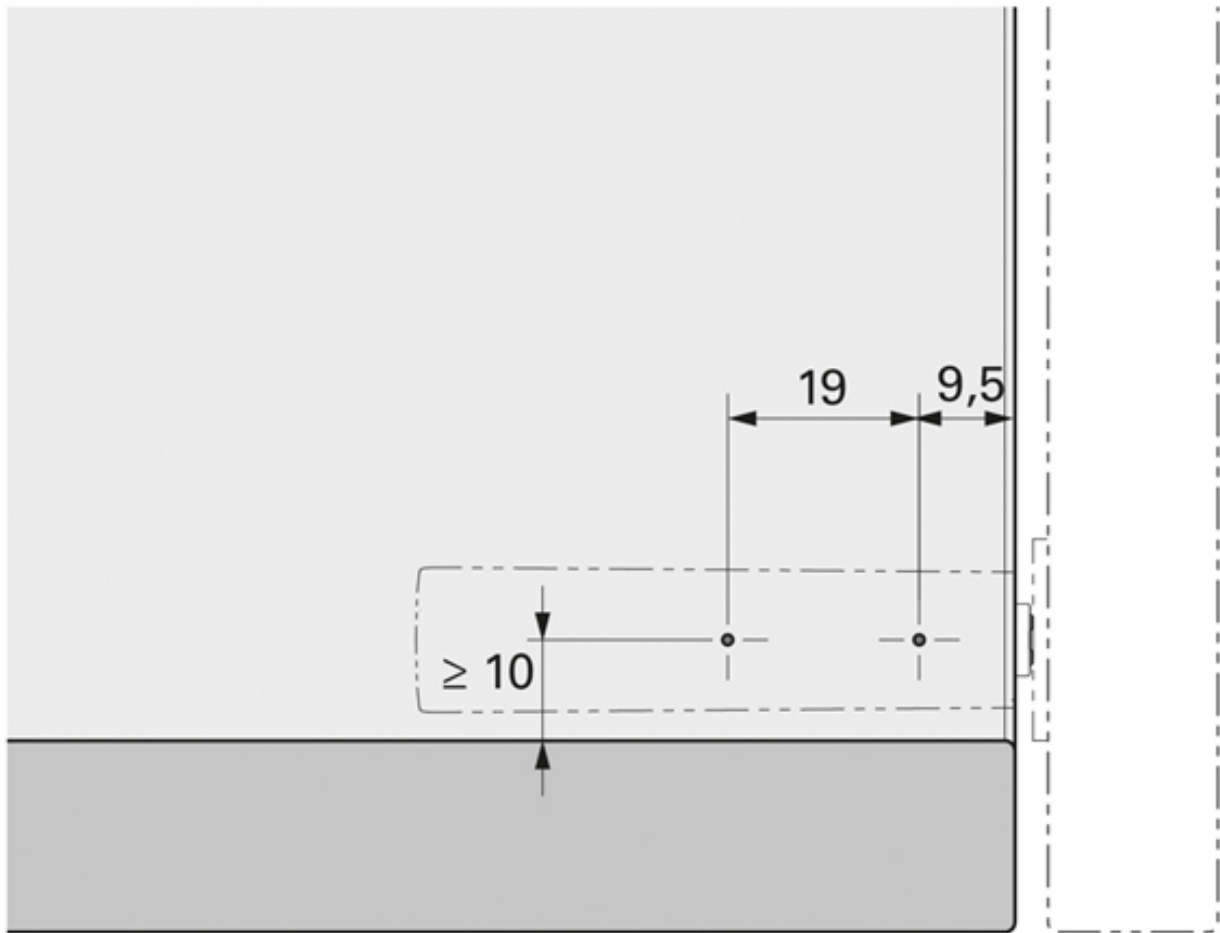

LOQUETEAU POUSSE LÂCHE SUR EMBASE MAGNÉTIQUE

ITALIANA FERRAMENTA

<https://www.quincabox.fr/loqueteau-pousse-lache-sur-embase-magnetique-p59861>

Tel : 02 43 30 41 38

Fax : 02 43 30 26 16

www.quincabox.fr