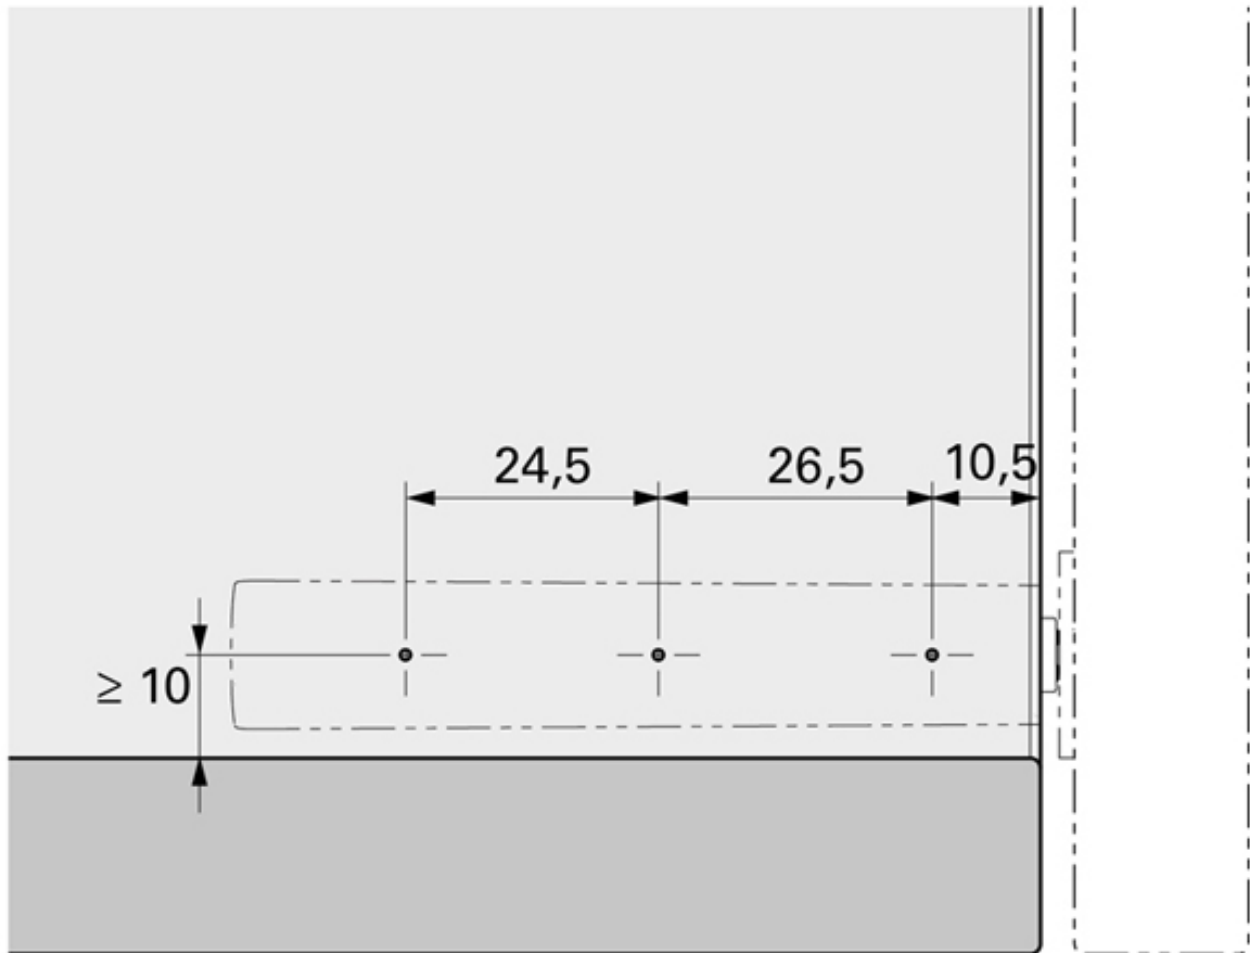

ITALIANA FERRAMENTA

<https://www.quincabox.fr/loqueteau-pousse-lache-sur-embase-magnetique-p59861>

Tel : 02 43 30 41 38

Fax : 02 43 30 26 16

www.quincabox.fr

LOQUETEAU POUSSE LÂCHE SUR EMBASE MAGNÉTIQUE

ITALIANA FERRAMENTA