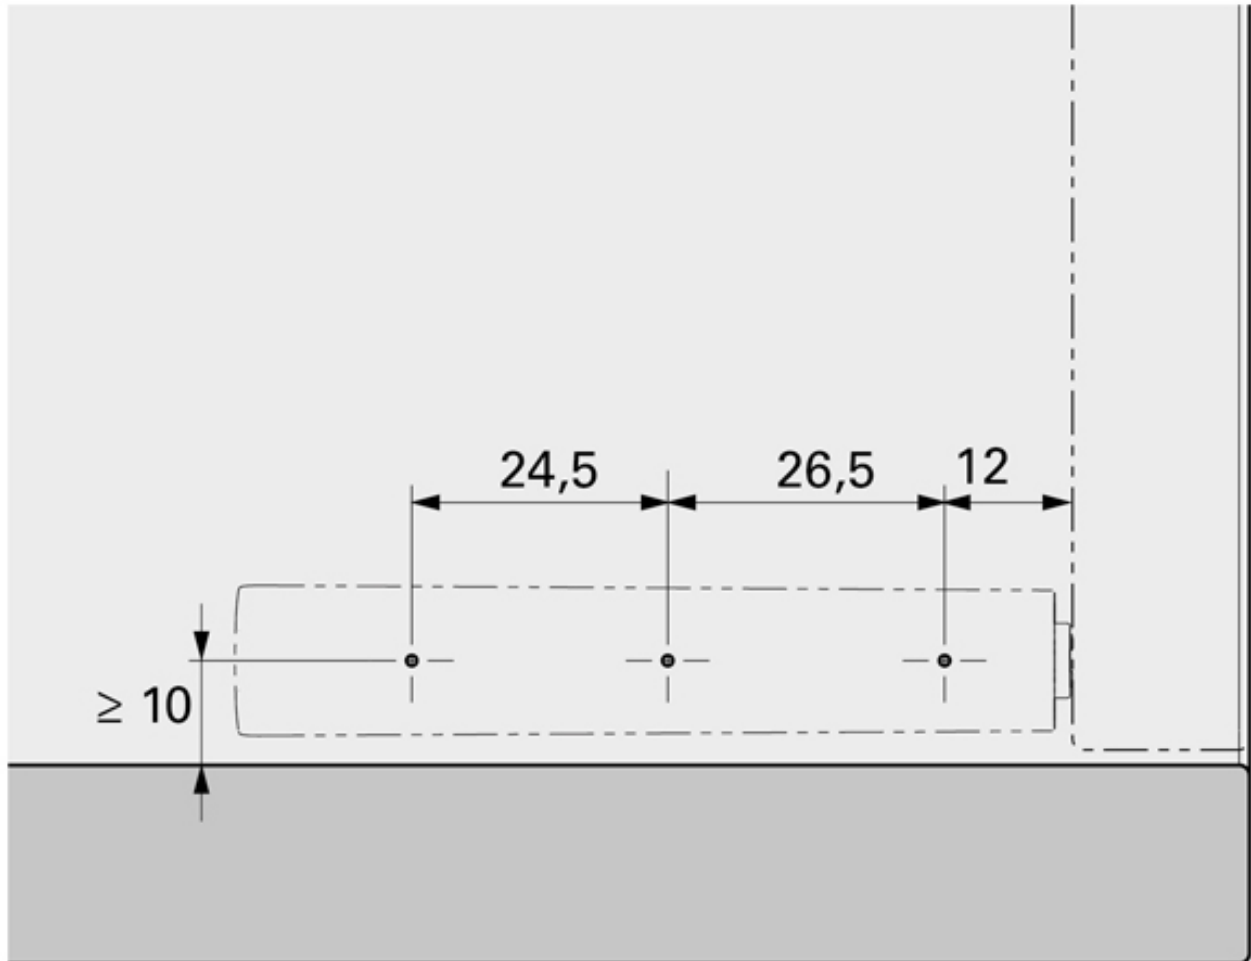

LOQUETEAU POUSSE LÂCHE SUR EMBASE

ITALIANA FERRAMENTA

<https://www.quincabox.fr/loqueteau-pousse-lache-sur-embase-p59851>

Tel : 02 43 30 41 38

Fax : 02 43 30 26 16

www.quincabox.fr