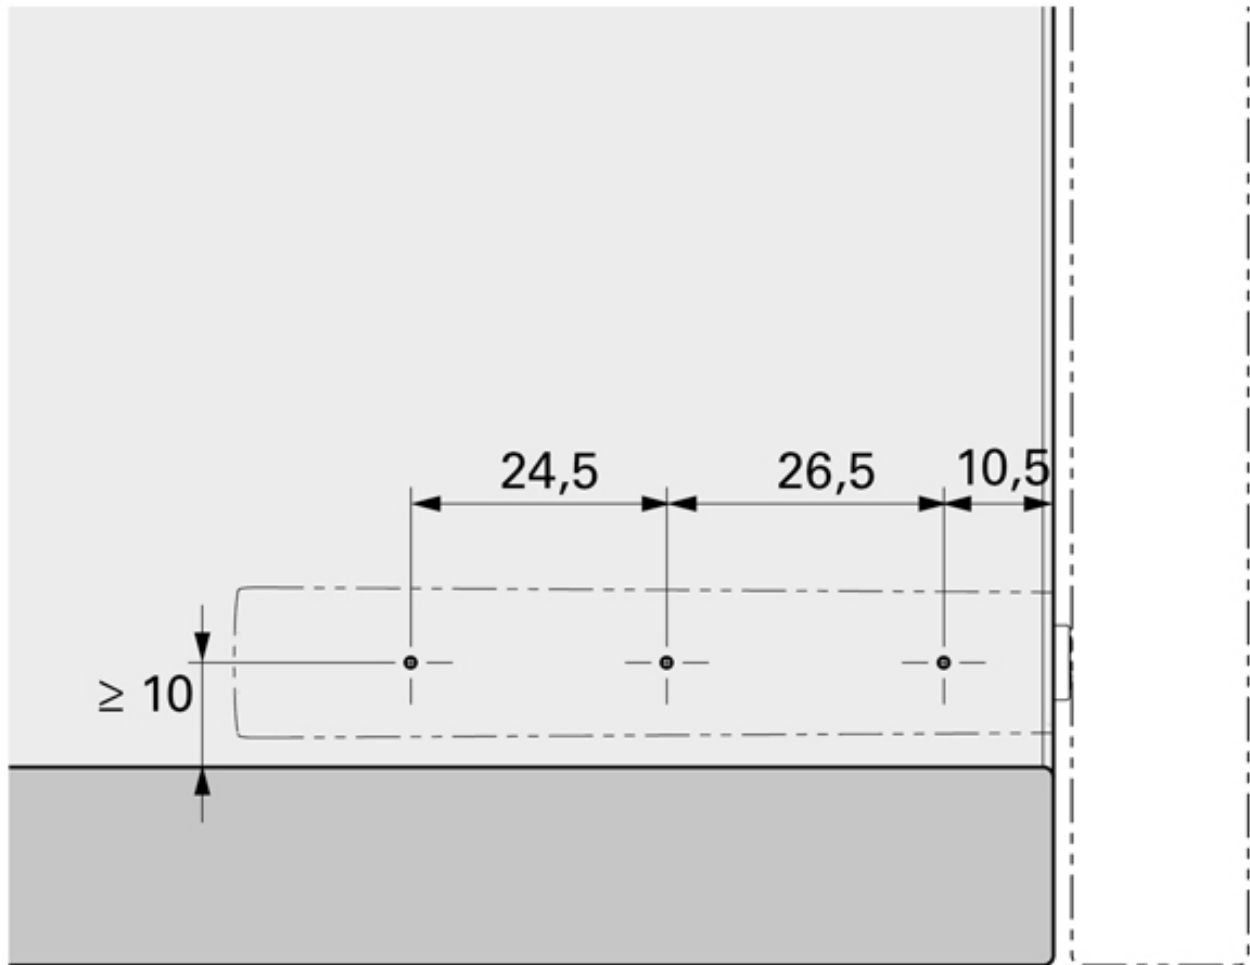

# LOQUETEAU POUSSE LÂCHE SUR EMBASE

ITALIANA FERRAMENTA

<https://www.quincabox.fr/loqueteau-pousse-lache-sur-embase-p59851>

Tel : 02 43 30 41 38

Fax : 02 43 30 26 16

[www.quincabox.fr](http://www.quincabox.fr)