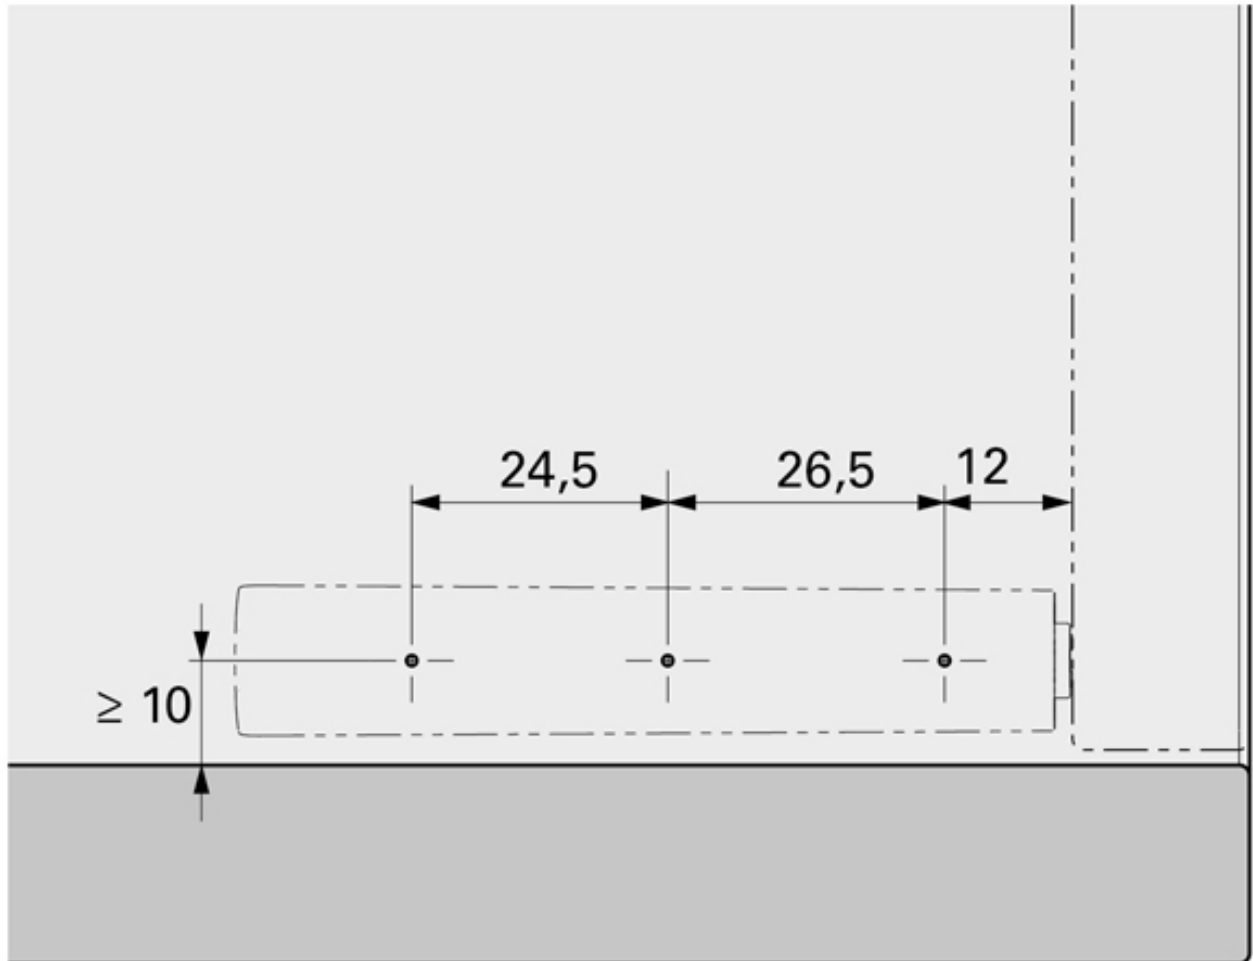

LOQUETEAU POUSSE LÂCHE SUR EMBASE RENFORCÉ

ITALIANA FERRAMENTA

<https://www.quincabox.fr/loqueteau-pousse-lache-sur-embase-renforce-p60031>

Tel : 02 43 30 41 38

Fax : 02 43 30 26 16

www.quincabox.fr