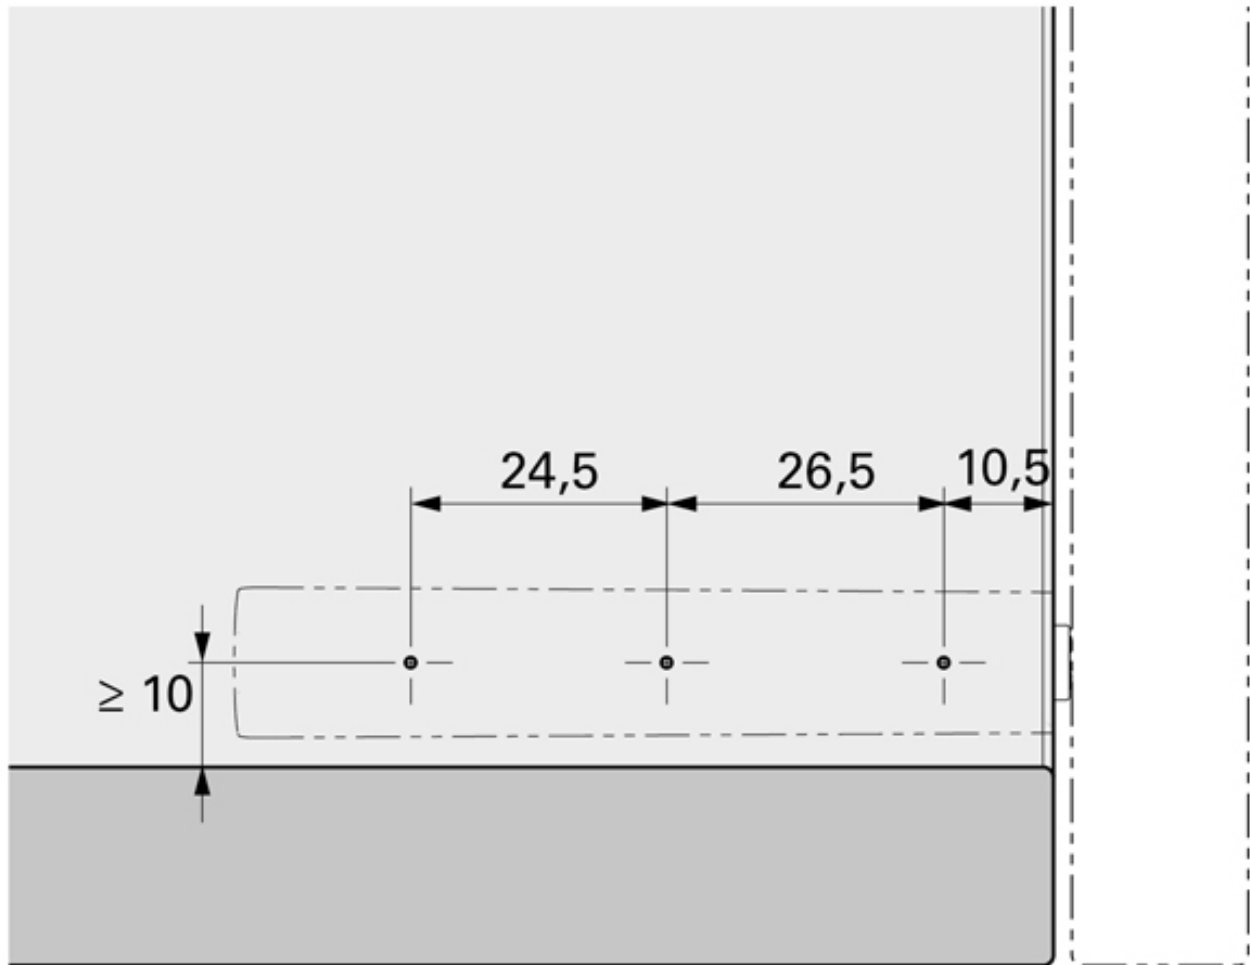

LOQUETEAU POUSSE LÂCHE SUR EMBASE RENFORCÉ

ITALIANA FERRAMENTA

<https://www.quincabox.fr/loqueteau-pousse-lache-sur-embase-renforce-p60031>

Tel : 02 43 30 41 38

Fax : 02 43 30 26 16

www.quincabox.fr

LOQUETEAU POUSSE LÂCHE SUR EMBASE RENFORCÉ