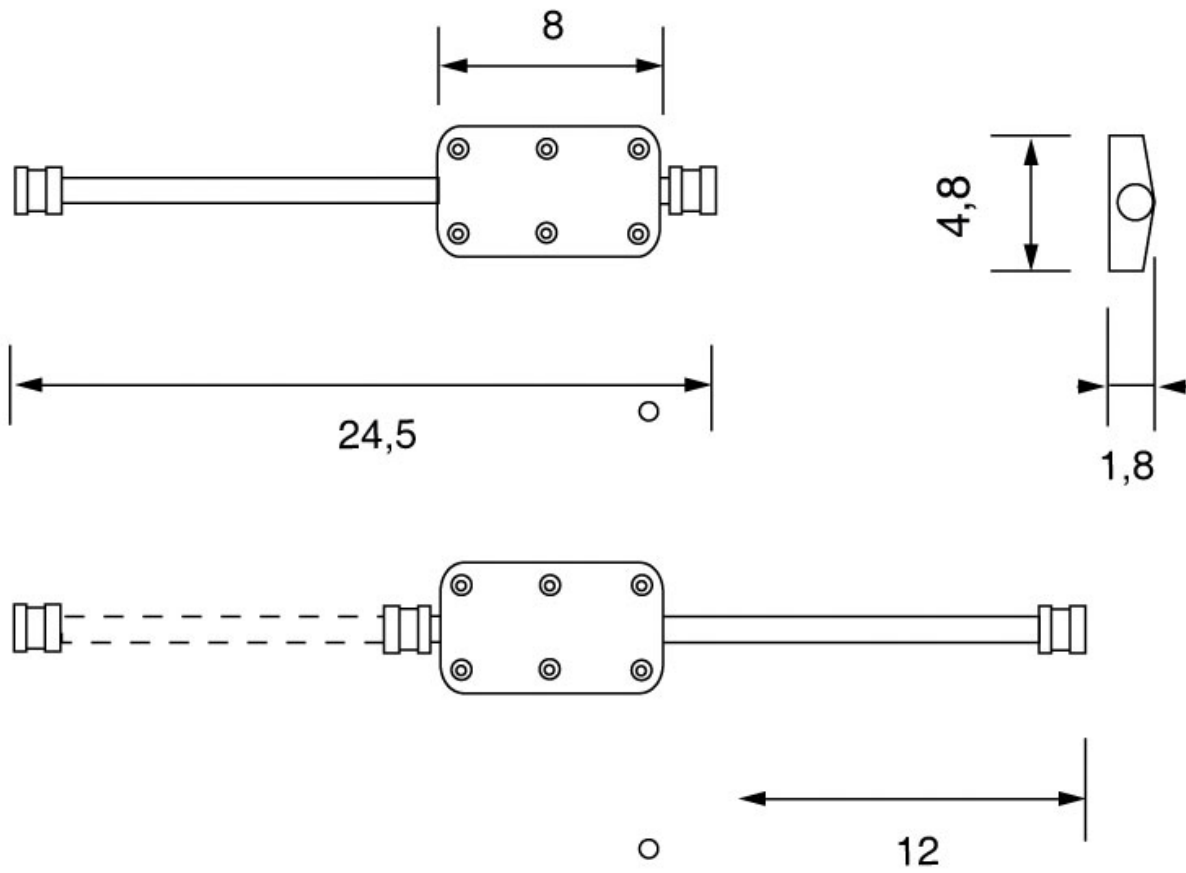

# MINI TUBE PORTE CINTRE RÉTRACTABLE

AMBOS

<https://www.quincabox.fr/mini-tube-porte-cintre-retractable-p59081>

Tel : 02 43 30 41 38

Fax : 02 43 30 26 16

[www.quincabox.fr](http://www.quincabox.fr)