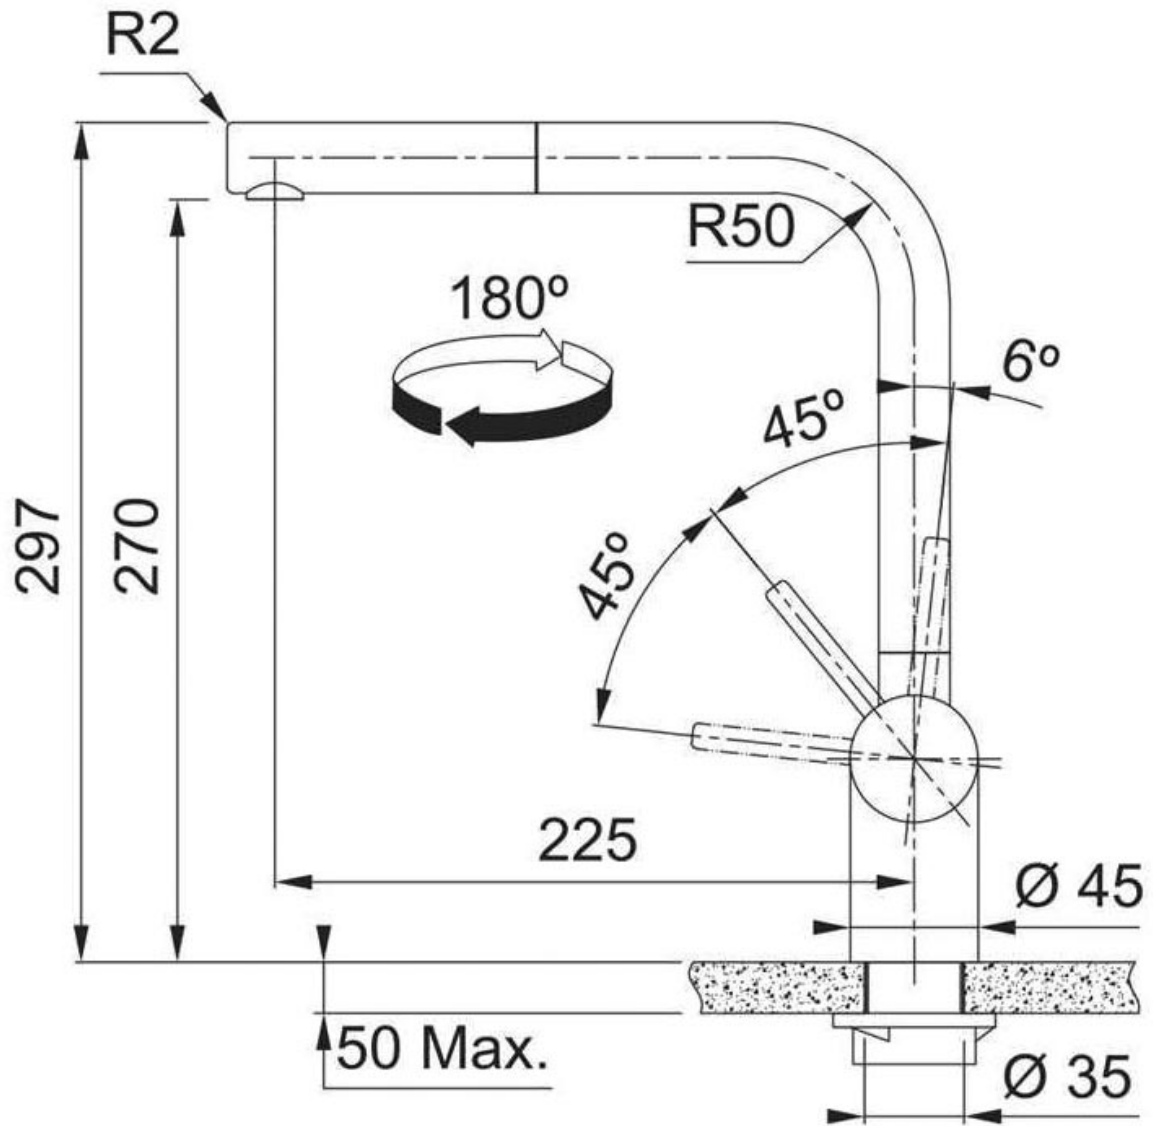

# MITIGEUR ÉVIER ATLAS NEO À BEC HAUT ORIENTABLE AVEC DOUCHETTE

FRANKE

<https://www.quincabox.fr/mitigeur-evier-atlas-neo-a-bec-haut-orientable-avec-douchette-p63797>