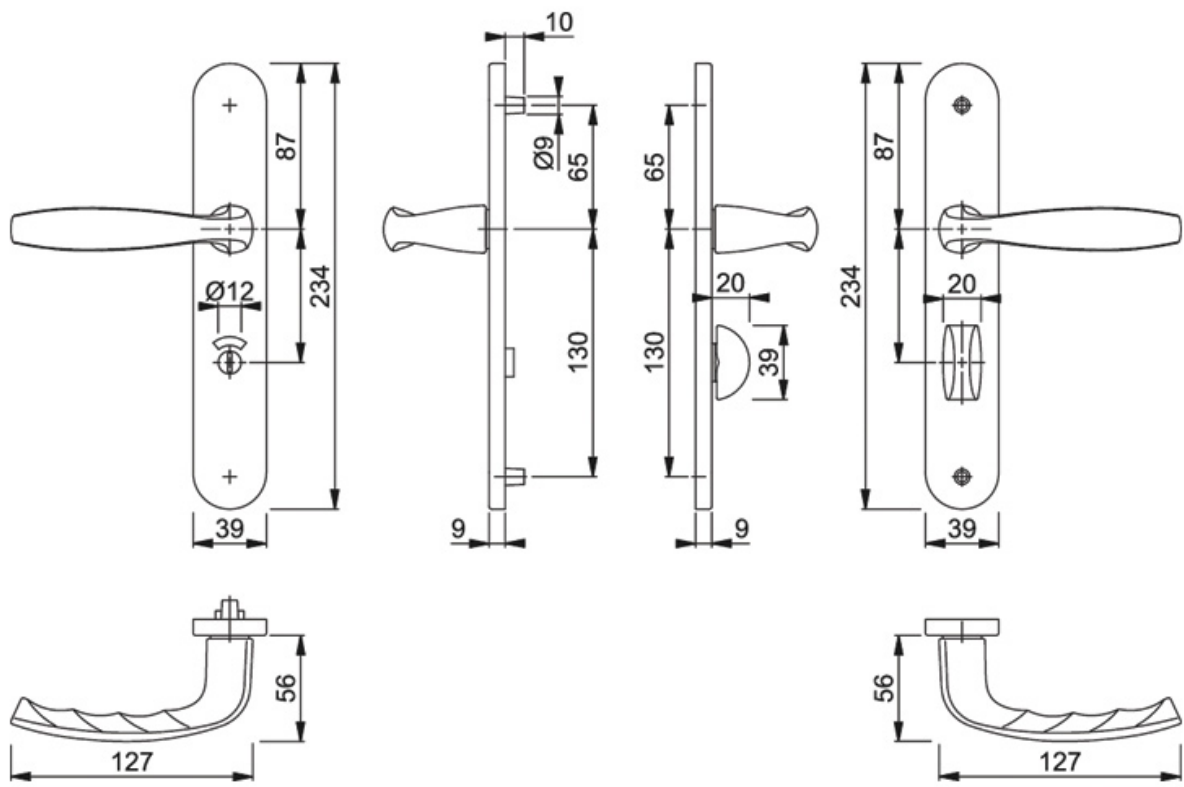

Tel : 02 43 30 41 38

Fax : 02 43 30 26 16

www.quincabox.fr

MODÈLE NEW-YORK 1810/300M HOPPE C.7 EA.70

HOPPE

<https://www.quincabox.fr/modele-new-york-1810-300m-hoppe-c7-ea70--p62885>

Tel : 02 43 30 41 38

Fax : 02 43 30 26 16

www.quincabox.fr

MODÈLE NEW-YORK 1810/300M HOPPE C.7 EA.70

HOPPE

<https://www.quincabox.fr/modele-new-york-1810-300m-hoppe-c7-ea70--p62885>

Tel : 02 43 30 41 38

Fax : 02 43 30 26 16

www.quincabox.fr