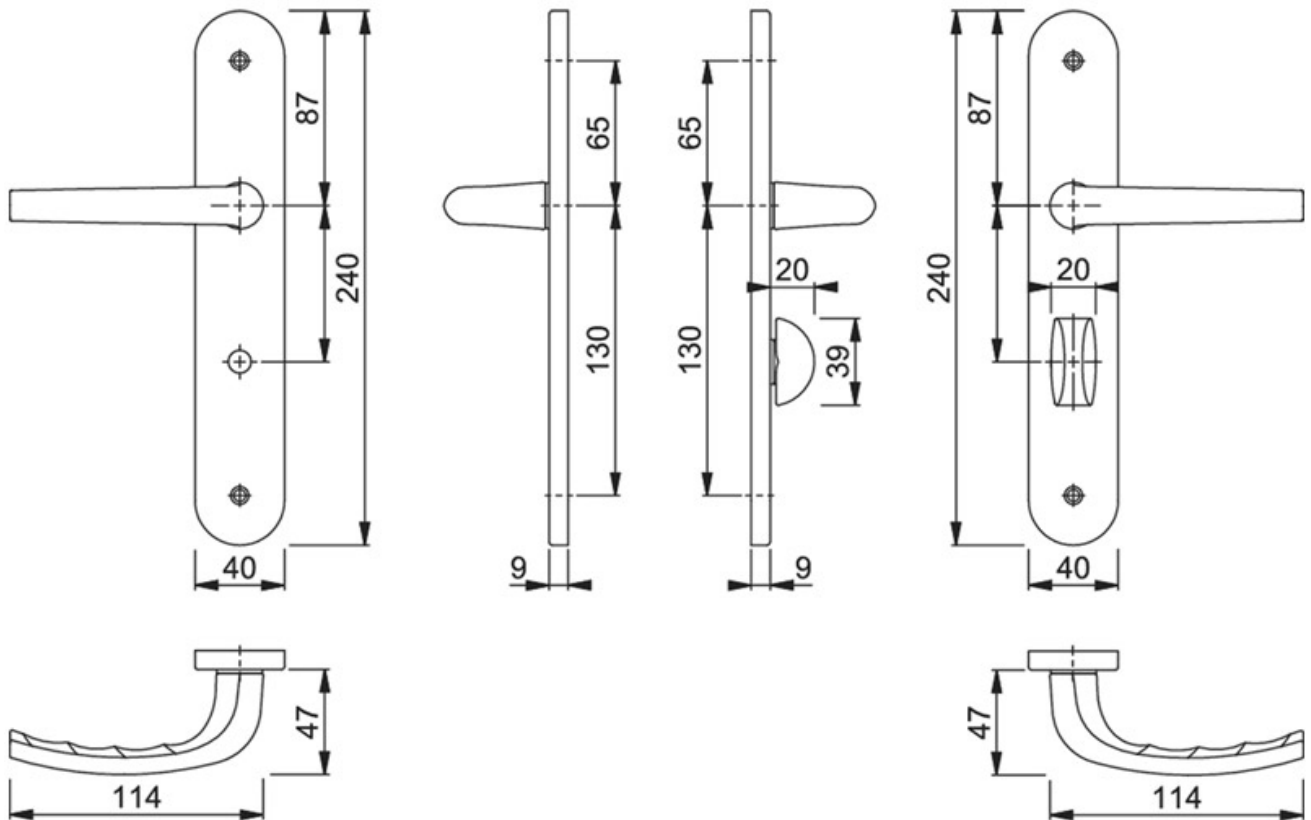

<https://www.quincabox.fr/modele-san-diego-p64181>

Tel : 02 43 30 41 38

Fax : 02 43 30 26 16

www.quincabox.fr

ENSEMBLE SUR GRANDES PLAQUES SAN DIEGO

HOPPE

<https://www.quincabox.fr/modele-san-diego-p64181>

Tel : 02 43 30 41 38

Fax : 02 43 30 26 16

www.quincabox.fr

ENSEMBLE SUR GRANDES PLAQUES SAN DIEGO

HOPPE

<https://www.quincabox.fr/modele-san-diego-p64181>

Tel : 02 43 30 41 38

Fax : 02 43 30 26 16

www.quincabox.fr