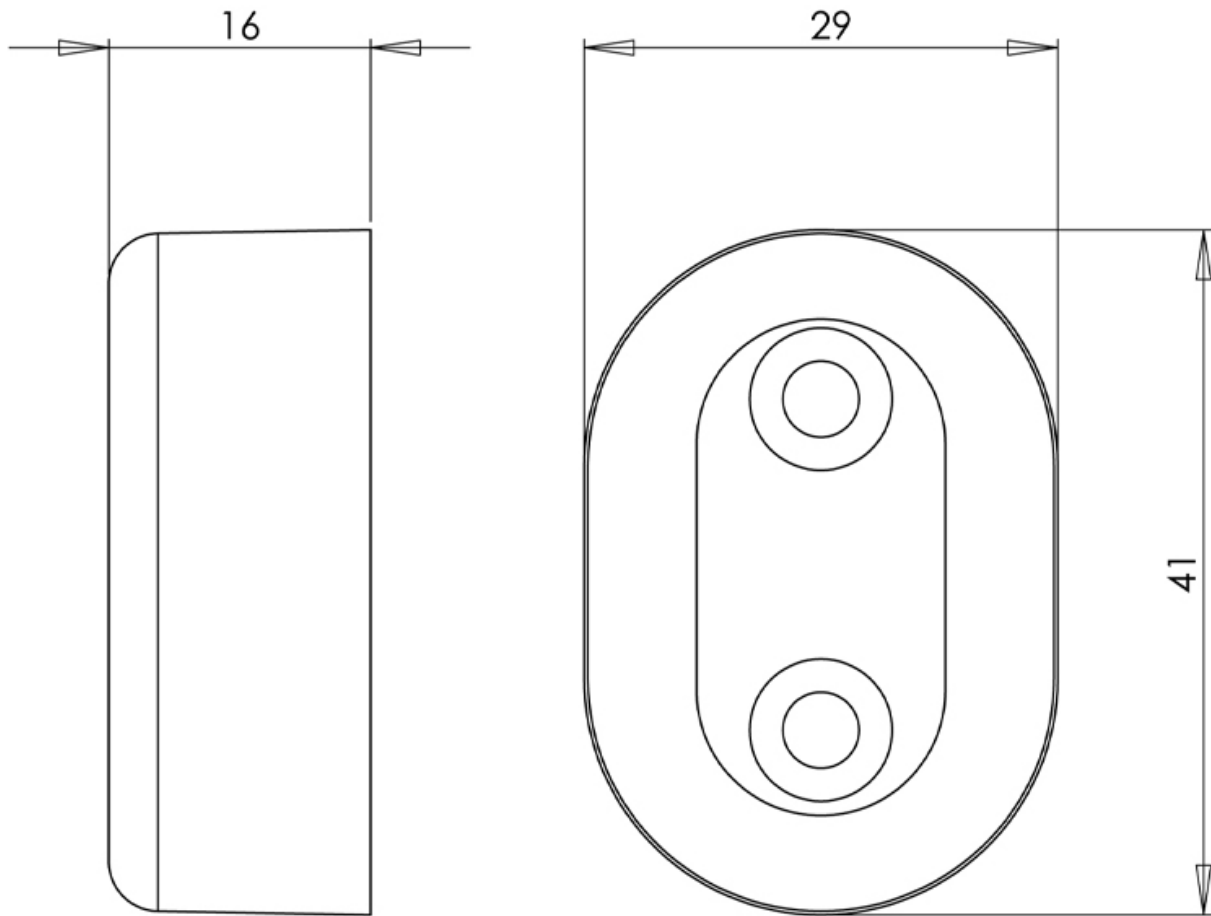

# NAISSANCES NOIRES POUR TUBE ALUMINIUM

DUVAL-BILCOCQ

<https://www.quincabox.fr/naissance-noire-pour-tube-aluminium-p65155>

Tel : 02 43 30 41 38

Fax : 02 43 30 26 16

[www.quincabox.fr](http://www.quincabox.fr)