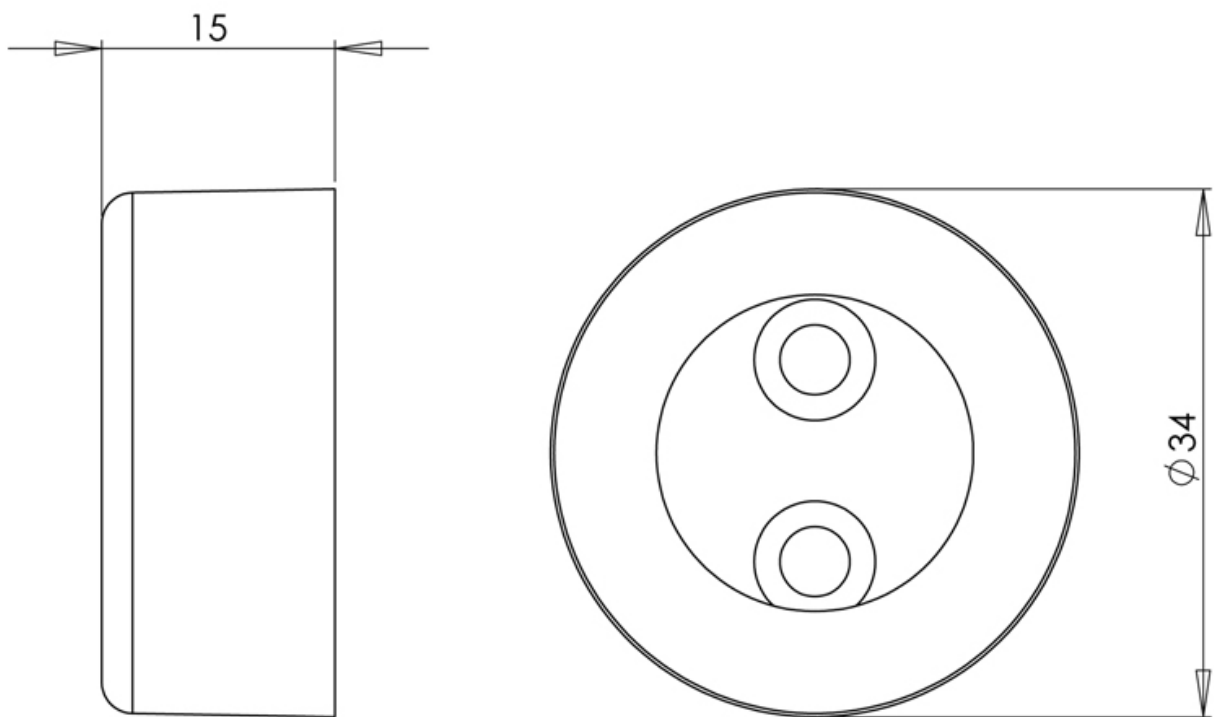

# NAISSANCES NOIRES POUR TUBE ALUMINIUM

DUVAL-BILCOCQ

<https://www.quincabox.fr/naissance-noire-pour-tube-aluminium-p65155>

Tel : 02 43 30 41 38

Fax : 02 43 30 26 16

[www.quincabox.fr](http://www.quincabox.fr)