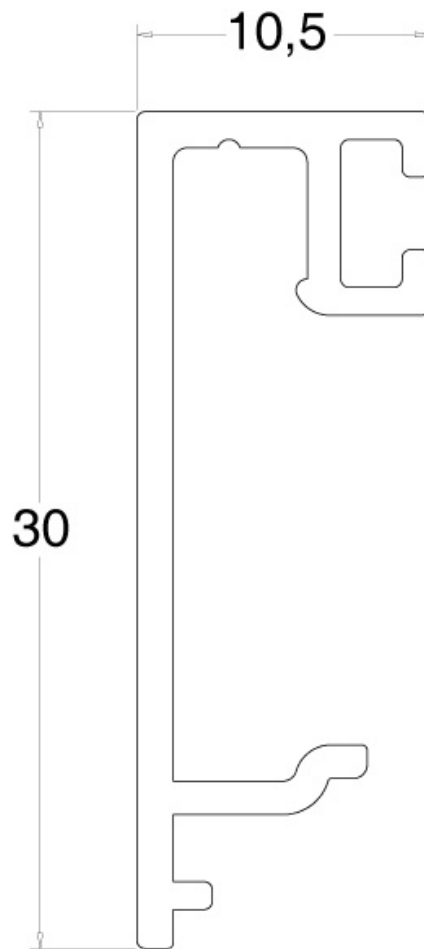

# PARCLOUSE CADRE CLIP VERRIRÈRE V30

SEED

<https://www.quincabox.fr/parclose-cadre-clip-verrriere-v30-p64593>

Tel : 02 43 30 41 38

Fax : 02 43 30 26 16

[www.quincabox.fr](http://www.quincabox.fr)