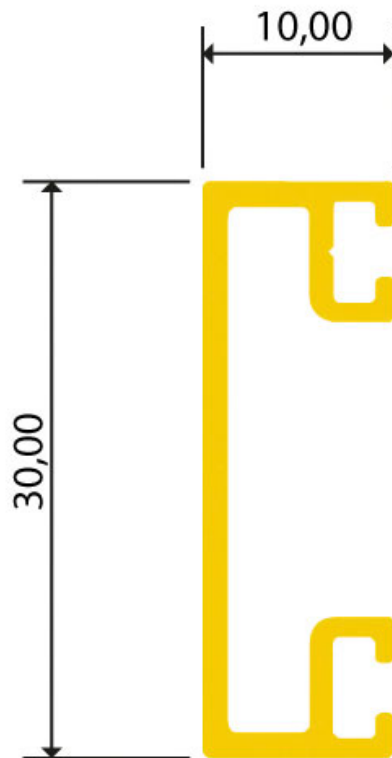

# PARCLOSE POUR SÉPARATION VERRIÈRE DÉCORATIVE V30

SEED

<https://www.quincabox.fr/parclose-de-separation-p59696>

Tel : 02 43 30 41 38

Fax : 02 43 30 26 16

[www.quincabox.fr](http://www.quincabox.fr)