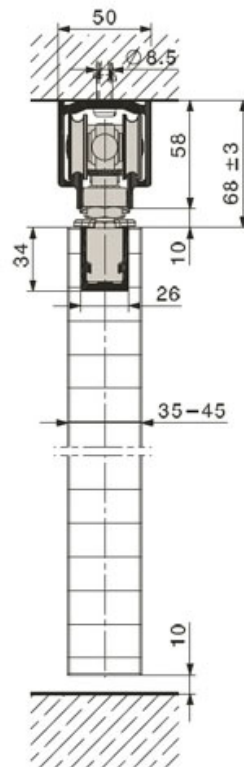

PAROI DE SÉPARATION

HAWA

<https://www.quincabox.fr/paroi-de-separation-p7460>