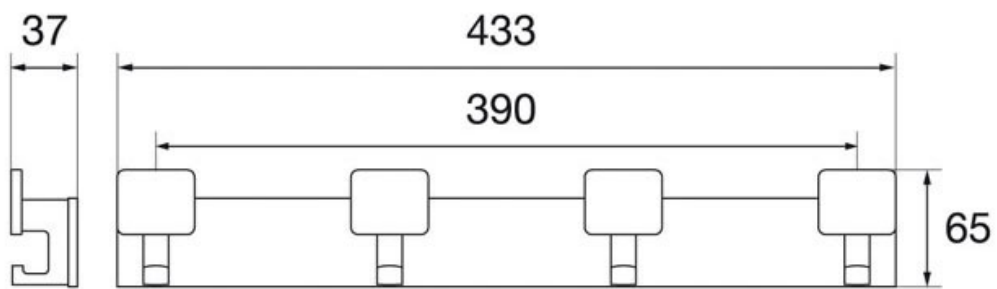

PATÈRE CARRÉE SUR LICE

CONFALONIERI

CONFALONIERI

<https://www.quincabox.fr/patere-sur-lice-p58983>

Tel : 02 43 30 41 38

Fax : 02 43 30 26 16

www.quincabox.fr