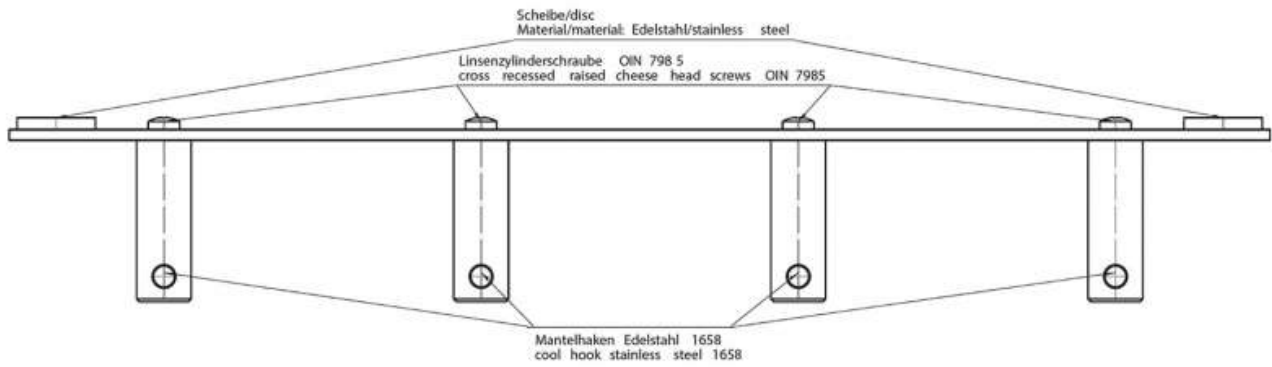

PATÈRE SUR LICE 4 CROCHETS MODULABLE

SIRO

SIRO[®]
DESIGNS

<https://www.quincabox.fr/patere-sur-lisse-4-crochets-modulable-p60666>

Tel : 02 43 30 41 38

Fax : 02 43 30 26 16

www.quincabox.fr

PATÈRE SUR LICE 4 CROCHETS MODULABLE

SIRO

SIRO[®]
DESIGNS

<https://www.quincabox.fr/patere-sur-lisse-4-crochets-modulable-p60666>

PATÈRE SUR LICE 4 CROCHETS MODULABLE

SIRO

SIRO[®]
DESIGNS

<https://www.quincabox.fr/patere-sur-lisse-4-crochets-modulable-p60666>