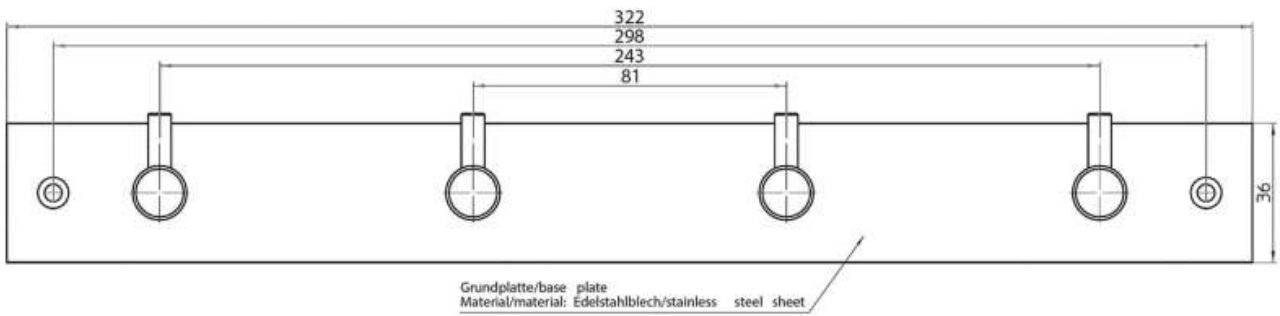

PATÈRE SUR LICE 4 CROCHETS MODULABLE

SIRO

SIRO[®]
DESIGNS

<https://www.quincabox.fr/patere-sur-lisse-4-crochets-modulable-p60666>

Tel : 02 43 30 41 38

Fax : 02 43 30 26 16

www.quincabox.fr

PATÈRE SUR LICE 4 CROCHETS MODULABLE