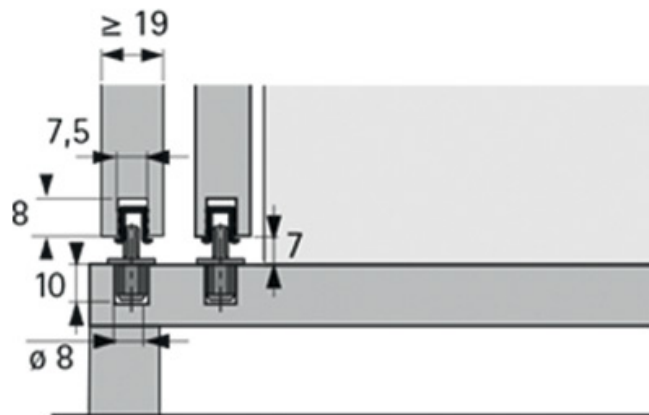

Tel : 02 43 30 41 38

Fax : 02 43 30 26 16

www.quincabox.fr

PATIN DE GUIDAGE STB 35

HETTICH

<https://www.quincabox.fr/patin-de-guidage-stb-35-p22428>

Tel : 02 43 30 41 38

Fax : 02 43 30 26 16