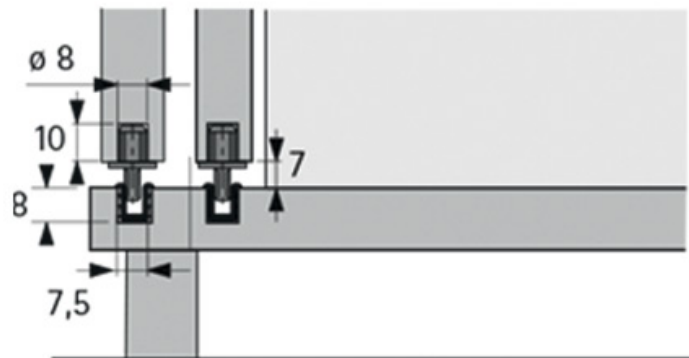

<https://www.quincabox.fr/patin-de-guidage-stb-35-p22428>

Tel : 02 43 30 41 38

Fax : 02 43 30 26 16

www.quincabox.fr

PATIN DE GUIDAGE STB 35

HETTICH

<https://www.quincabox.fr/patin-de-guidage-stb-35-p22428>