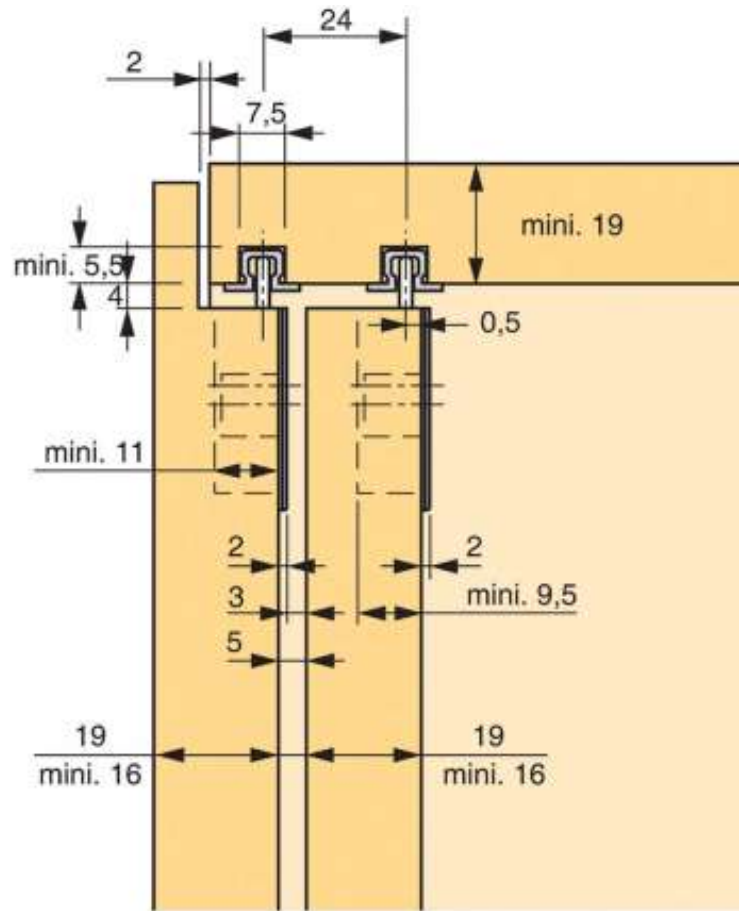

PIÈCE DE COULISSAGE À VISSER POUR UNE ARMOIRE AVEC 1 PORTE EN APPLIQUE (ENTAILLE EN QUEUE D'ARONDE) ET 1 PORTE REN

HETTICH

<https://www.quincabox.fr/piece-de-coulissage-a-visser-pour-montage-porte-mixte-p27334>