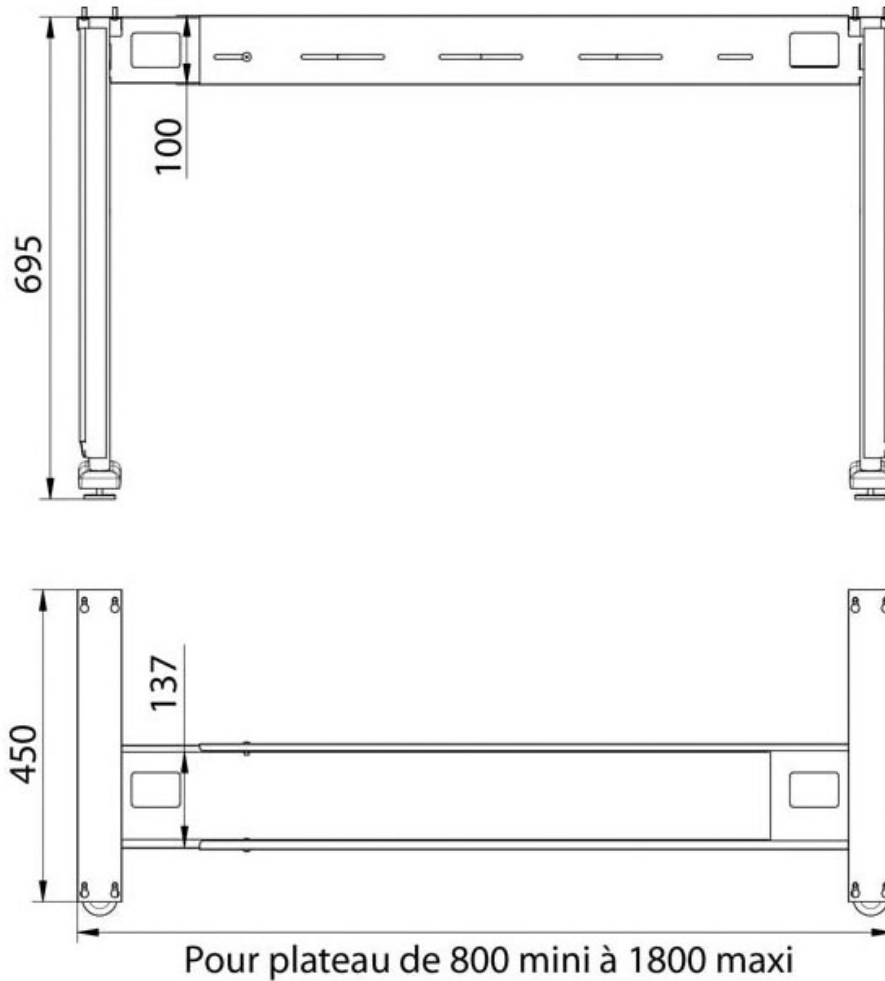

PIÈTEMENT DE BUREAU DÉGAGEMENT LATÉRAL

ITAR

<https://www.quincabox.fr/piement-de-bureau-degagement-lateral-p58481>

Tel : 02 43 30 41 38

Fax : 02 43 30 26 16

www.quincabox.fr