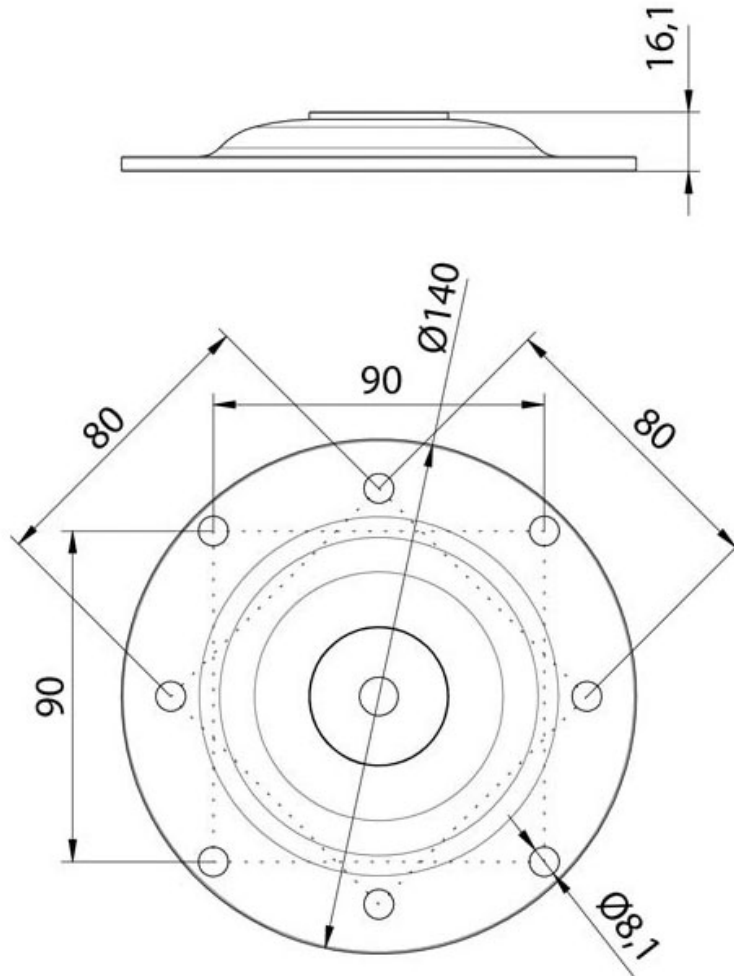

PIEtement TRIANGLE AVEC ROULETTE

ITAR

<https://www.quincabox.fr/piement-triangle-avec-roulette-p58460>

Tel : 02 43 30 41 38

Fax : 02 43 30 26 16

www.quincabox.fr

PIEtement TRIANGLE AVEC ROULETTE

ITAR