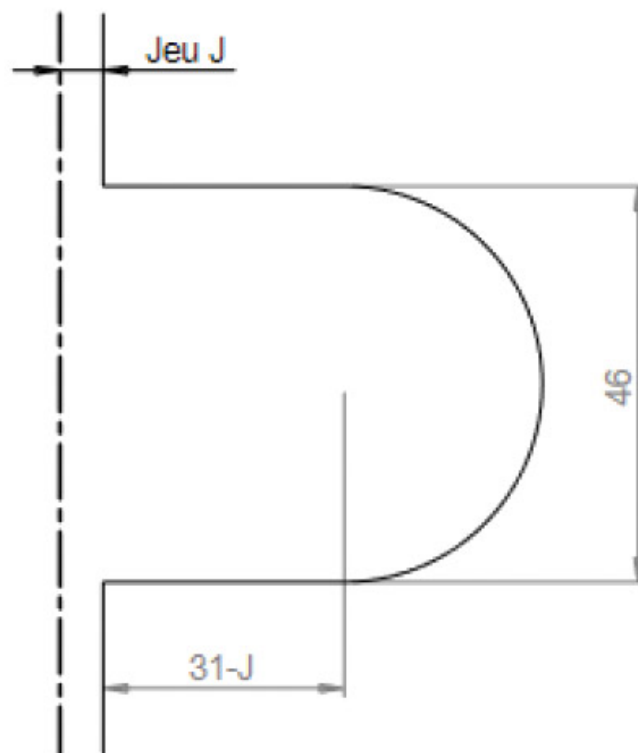

ENCOCHE

Jeu standard : 2 mm

<https://www.quincabox.fr/pince-a-contreplaque-minima-p64775>