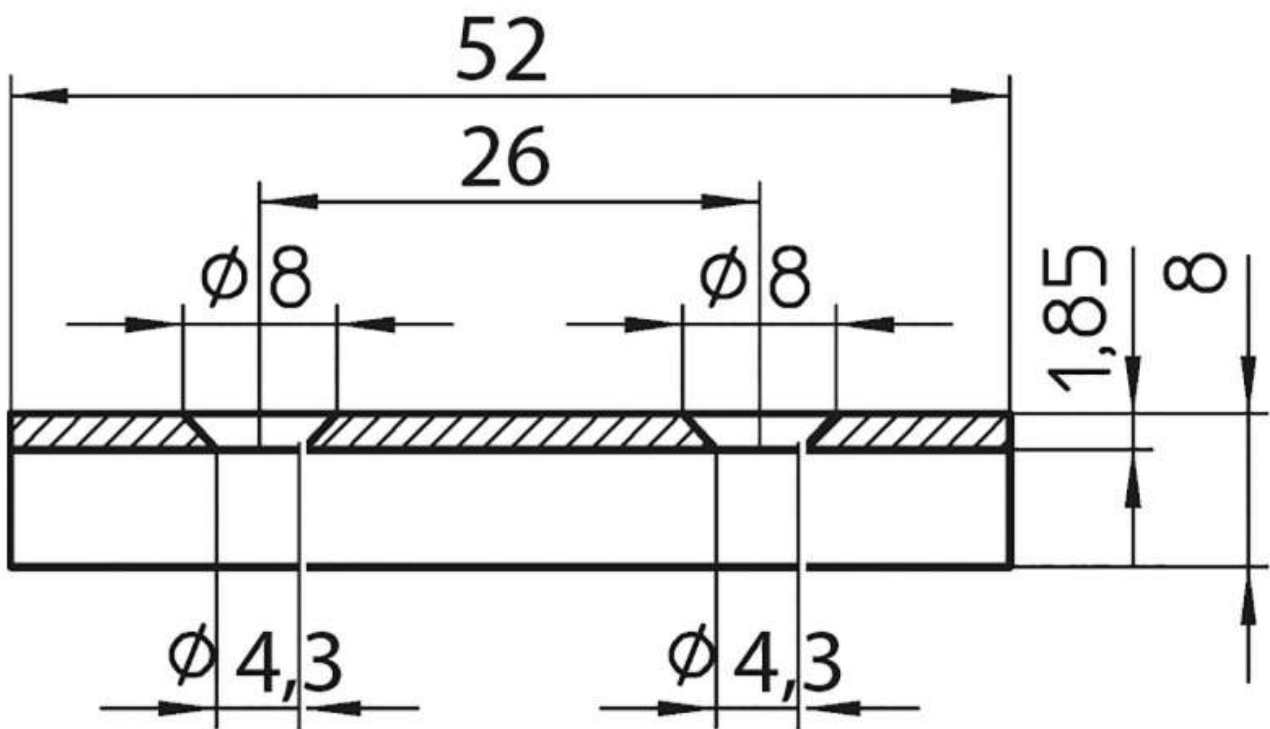

PLAQUE D'ASSEMBLAGE POUR PATÈRES SUR LICE

SIRO

SIRO[®]
DESIGNS

<https://www.quincabox.fr/plaque-d-assemblage-pour-patere-sur-lisse-p60668>

Tel : 02 43 30 41 38

Fax : 02 43 30 26 16

www.quincabox.fr

PLAQUE D'ASSEMBLAGE POUR PATÈRES SUR LICE

SIRO

SIRO[®]
DESIGNS

<https://www.quincabox.fr/plaque-d-assemblage-pour-patere-sur-lisse-p60668>