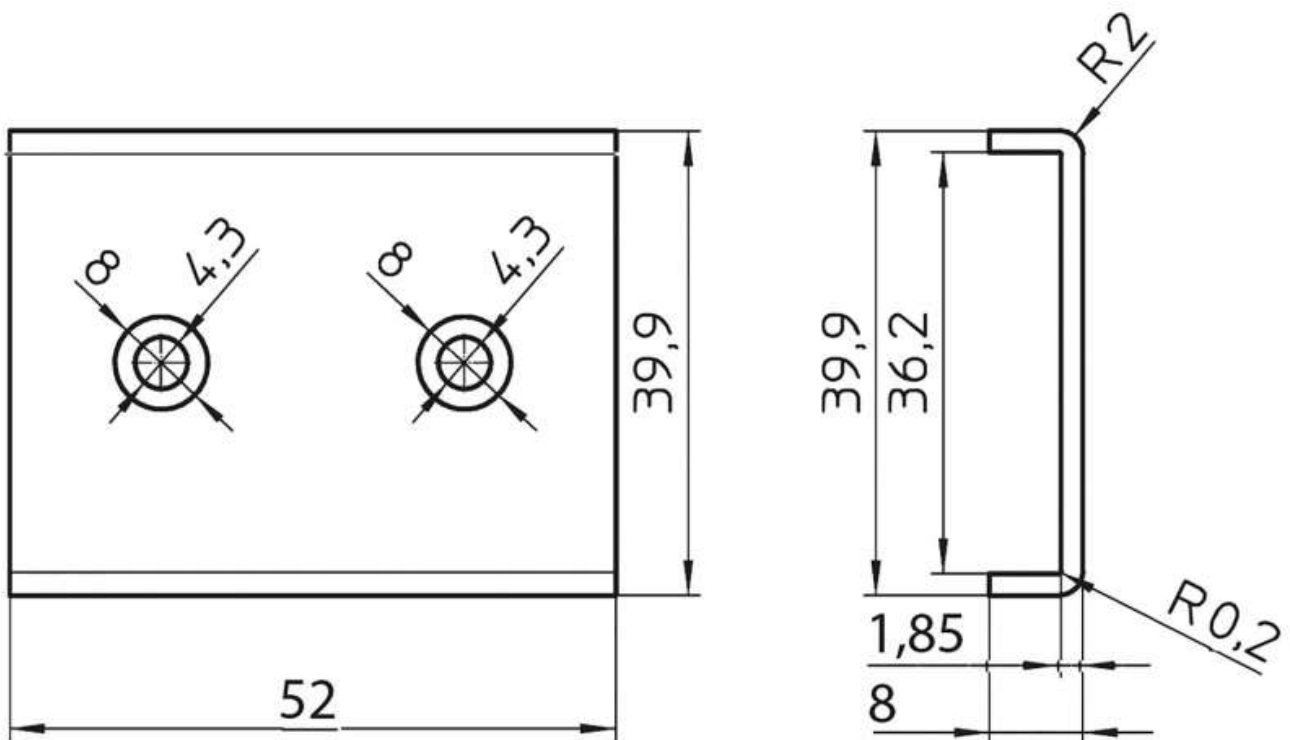

PLAQUE D'ASSEMBLAGE POUR PATÈRES SUR LICE

SIRO

SIRO[®]
DESIGNS

<https://www.quincabox.fr/plaque-d-assemblage-pour-patere-sur-lisse-p60668>

Tel : 02 43 30 41 38

Fax : 02 43 30 26 16

www.quincabox.fr

PLAQUE D'ASSEMBLAGE POUR PATÈRES SUR LICE

SIRO

SIRO[®]
DESIGNS

<https://www.quincabox.fr/plaque-d-assemblage-pour-patere-sur-lisse-p60668>