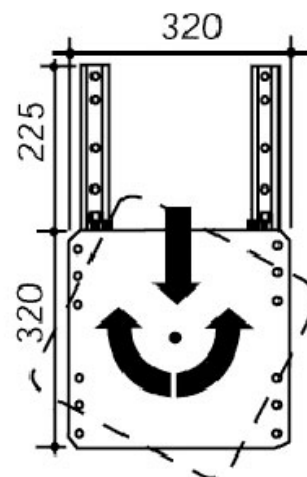

FORCE 40 Kg

FORCE 70 Kg

<https://www.quincabox.fr/plateau-televison-p4674>