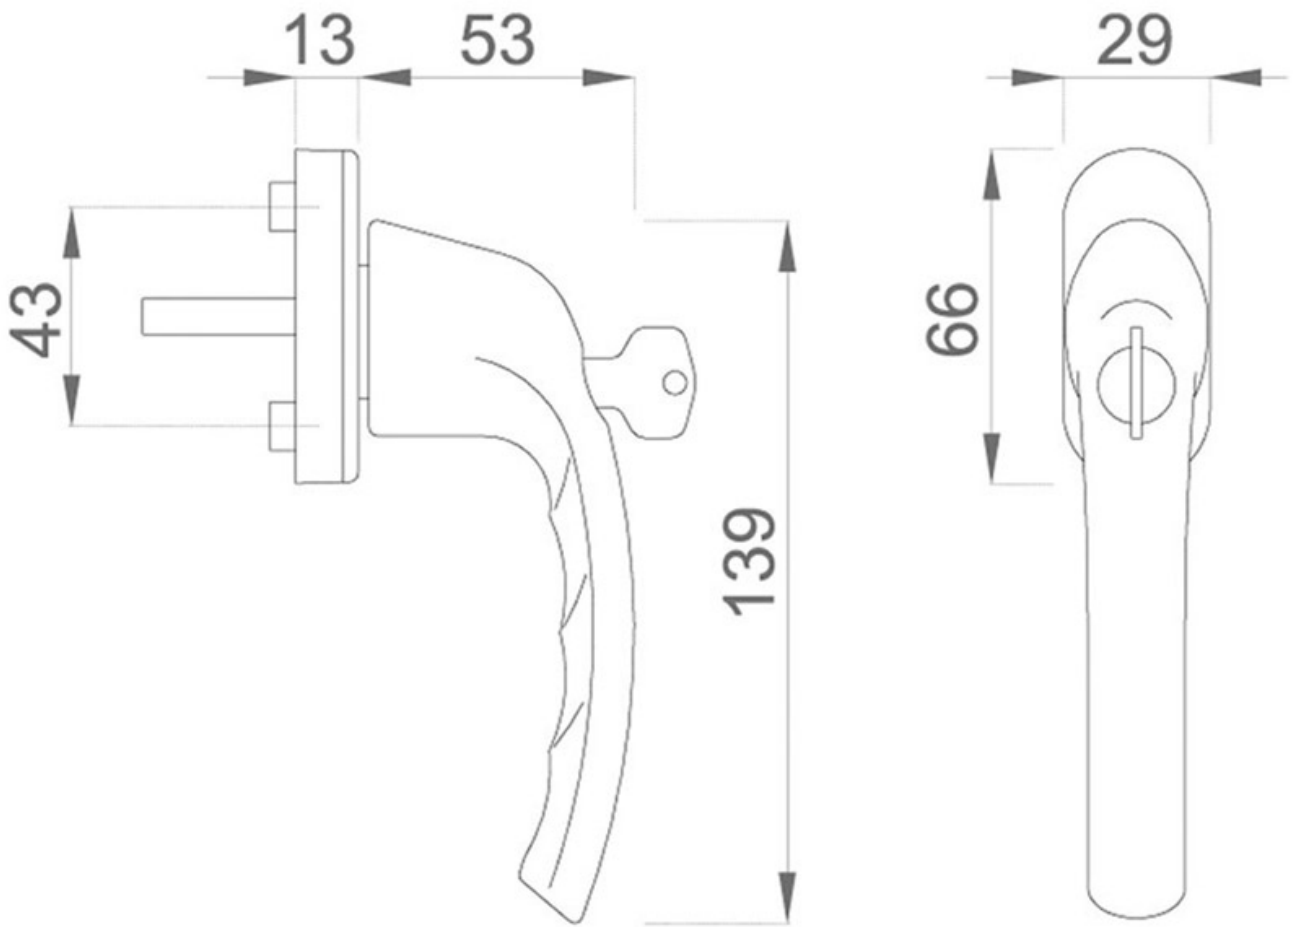

POIGNÉE DE FENÊTRE TOKYO À CLÉ

HOPPE

<https://www.quincabox.fr/poignee-de-fenetre-tokyo-a-cle-hoppe-aluminium-p61720>

Tel : 02 43 30 41 38

Fax : 02 43 30 26 16

www.quincabox.fr