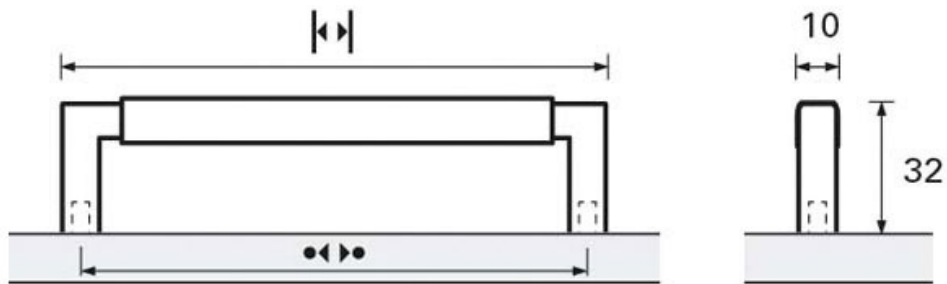

POIGNÉE GETAFE DISTANCE DE PERÇAGE 224MM

HETTICH

<https://www.quincabox.fr/poignee-getafe-distance-de-percage-224mm-p29340>

Tel : 02 43 30 41 38

Fax : 02 43 30 26 16

www.quincabox.fr