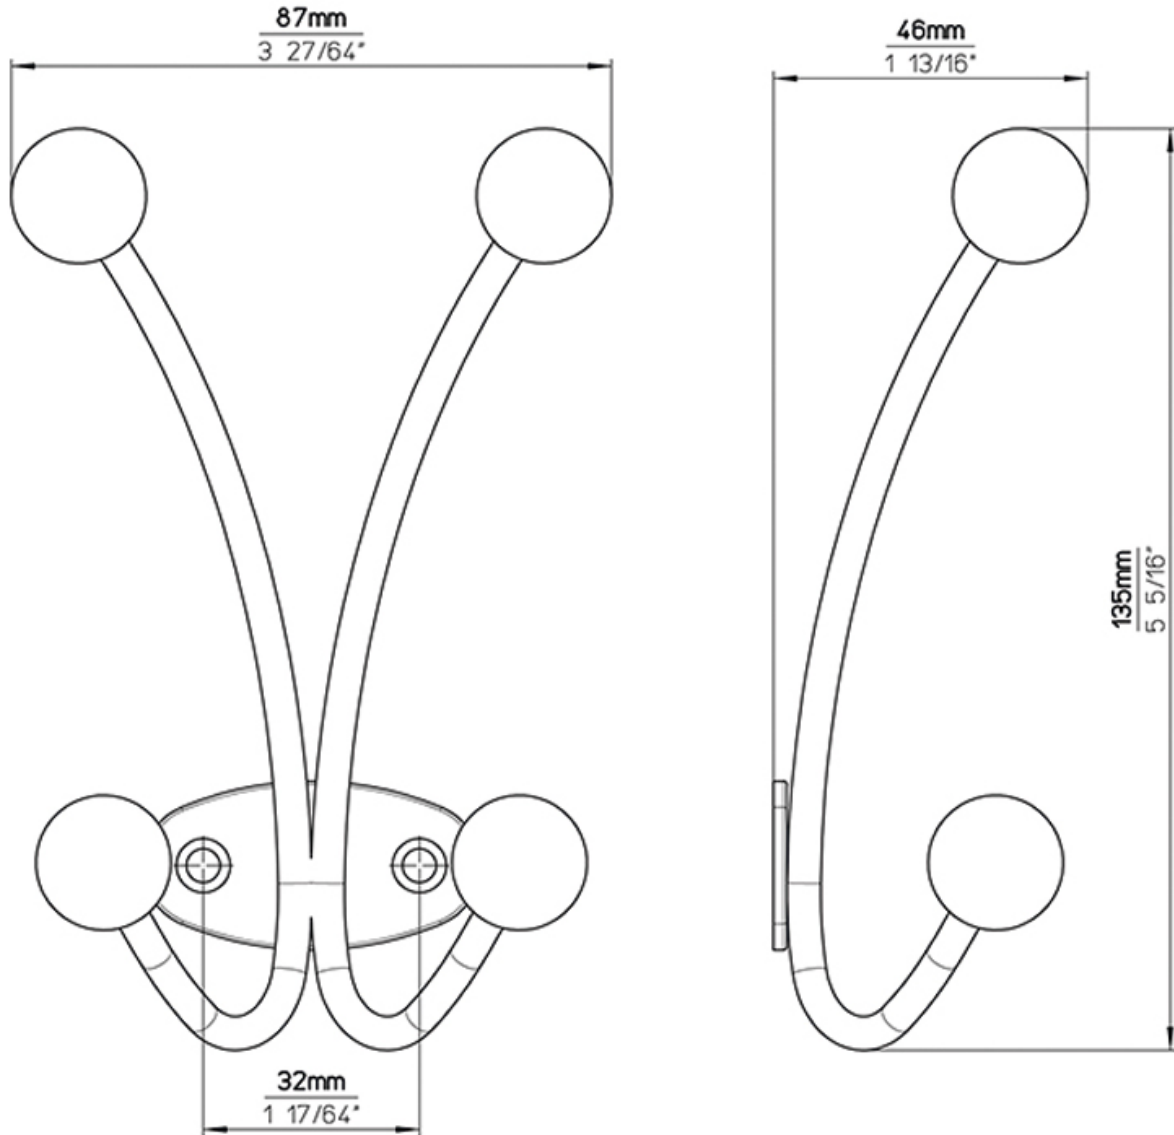

PORTE MANTEAUX DOUBLE

SIRO

SIRO[®]
DESIGNS

<https://www.quincabox.fr/porte-manteaux-double-p3265>

Tel : 02 43 30 41 38

Fax : 02 43 30 26 16

www.quincabox.fr