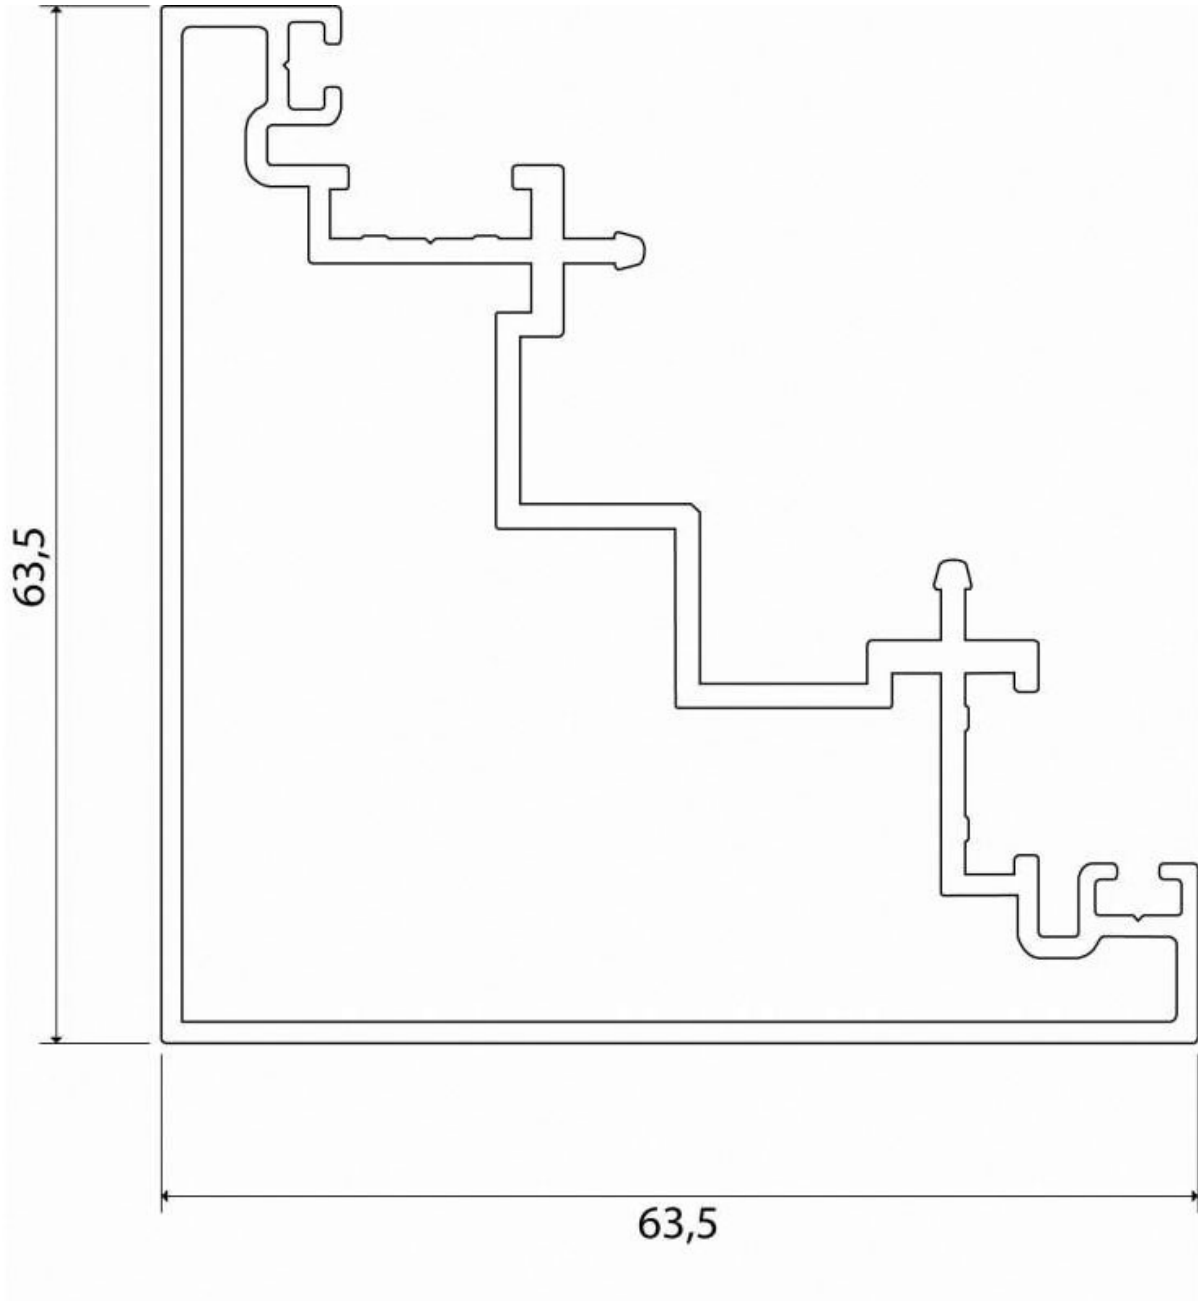

POTEAU D'ANGLE POUR VERRIÈRE DÉCORATIVE V30

SEED

<https://www.quincabox.fr/poteau-d-angle-p59693>

Tel : 02 43 30 41 38

Fax : 02 43 30 26 16

www.quincabox.fr