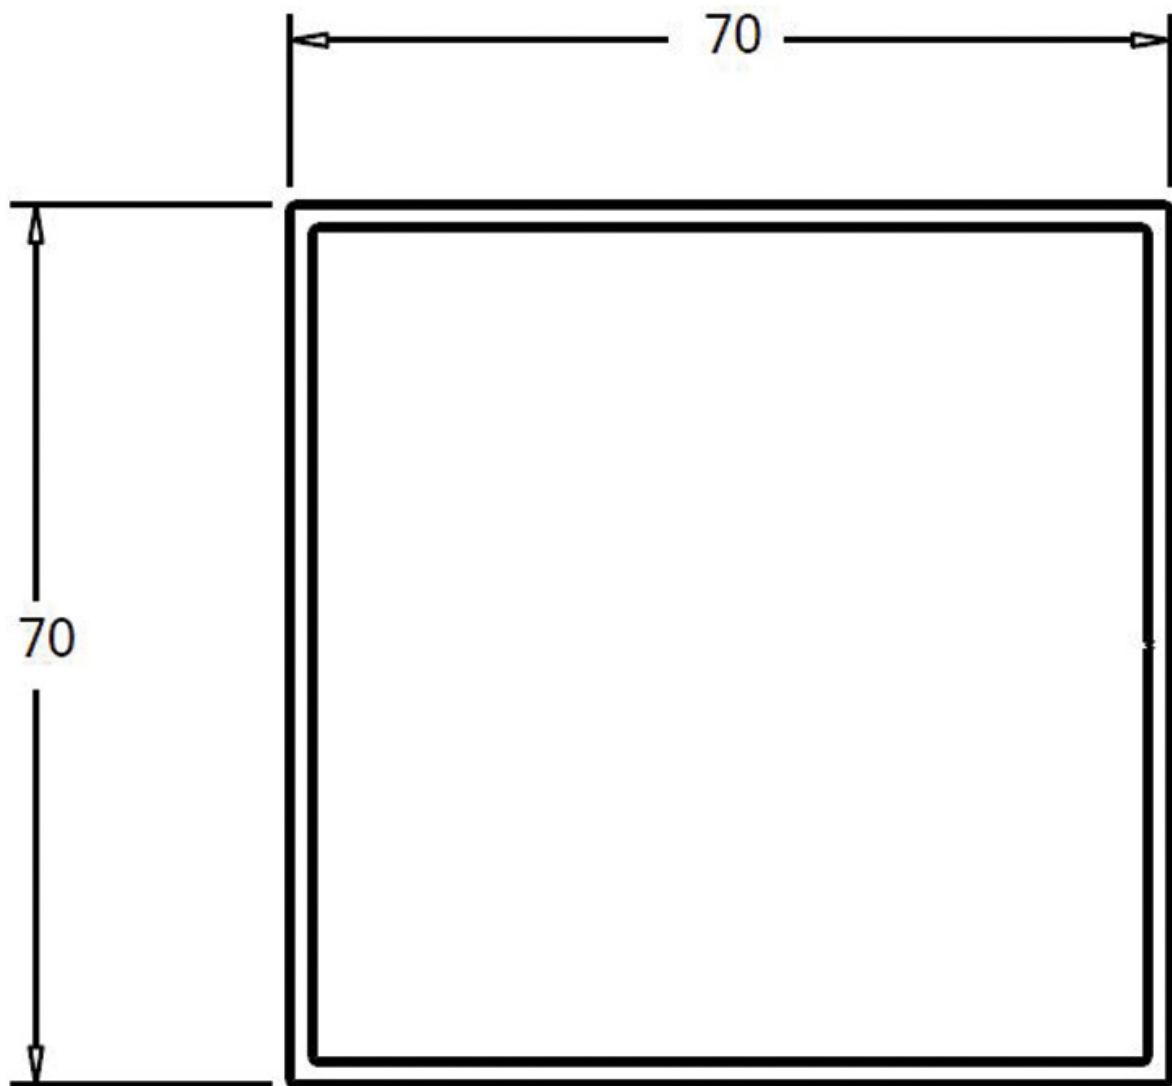

POTEAU D'ANGLE POUR VERRIÈRE CLOISON V70

SEED

<https://www.quincabox.fr/poteau-d-angle-pour-verriere-cloison-v70-p64497>

Tel : 02 43 30 41 38

Fax : 02 43 30 26 16

www.quincabox.fr