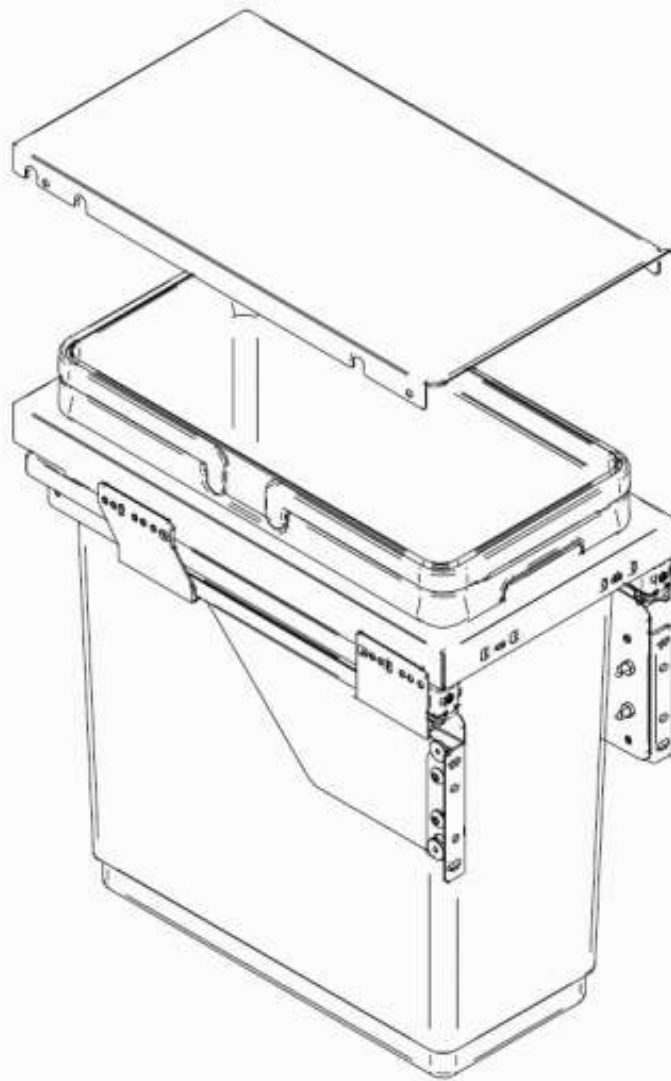

POUBELLE SÉLECTIVE SUSPENDUE

VIBO

VIBO
Design your space

<https://www.quincabox.fr/poubelle-coulissante-1-ou-2-seaux-p59726>

POUBELLE SÉLECTIVE SUSPENDUE

VIBO

VIBO
Design your space

<https://www.quincabox.fr/poubelle-coulissante-1-ou-2-seaux-p59726>

Tel : 02 43 30 41 38

Fax : 02 43 30 26 16

www.quincabox.fr

POUBELLE SÉLECTIVE SUSPENDUE

VIBO

VIBO
Design your space

<https://www.quincabox.fr/poubelle-coulissante-1-ou-2-seaux-p59726>

Tel : 02 43 30 41 38