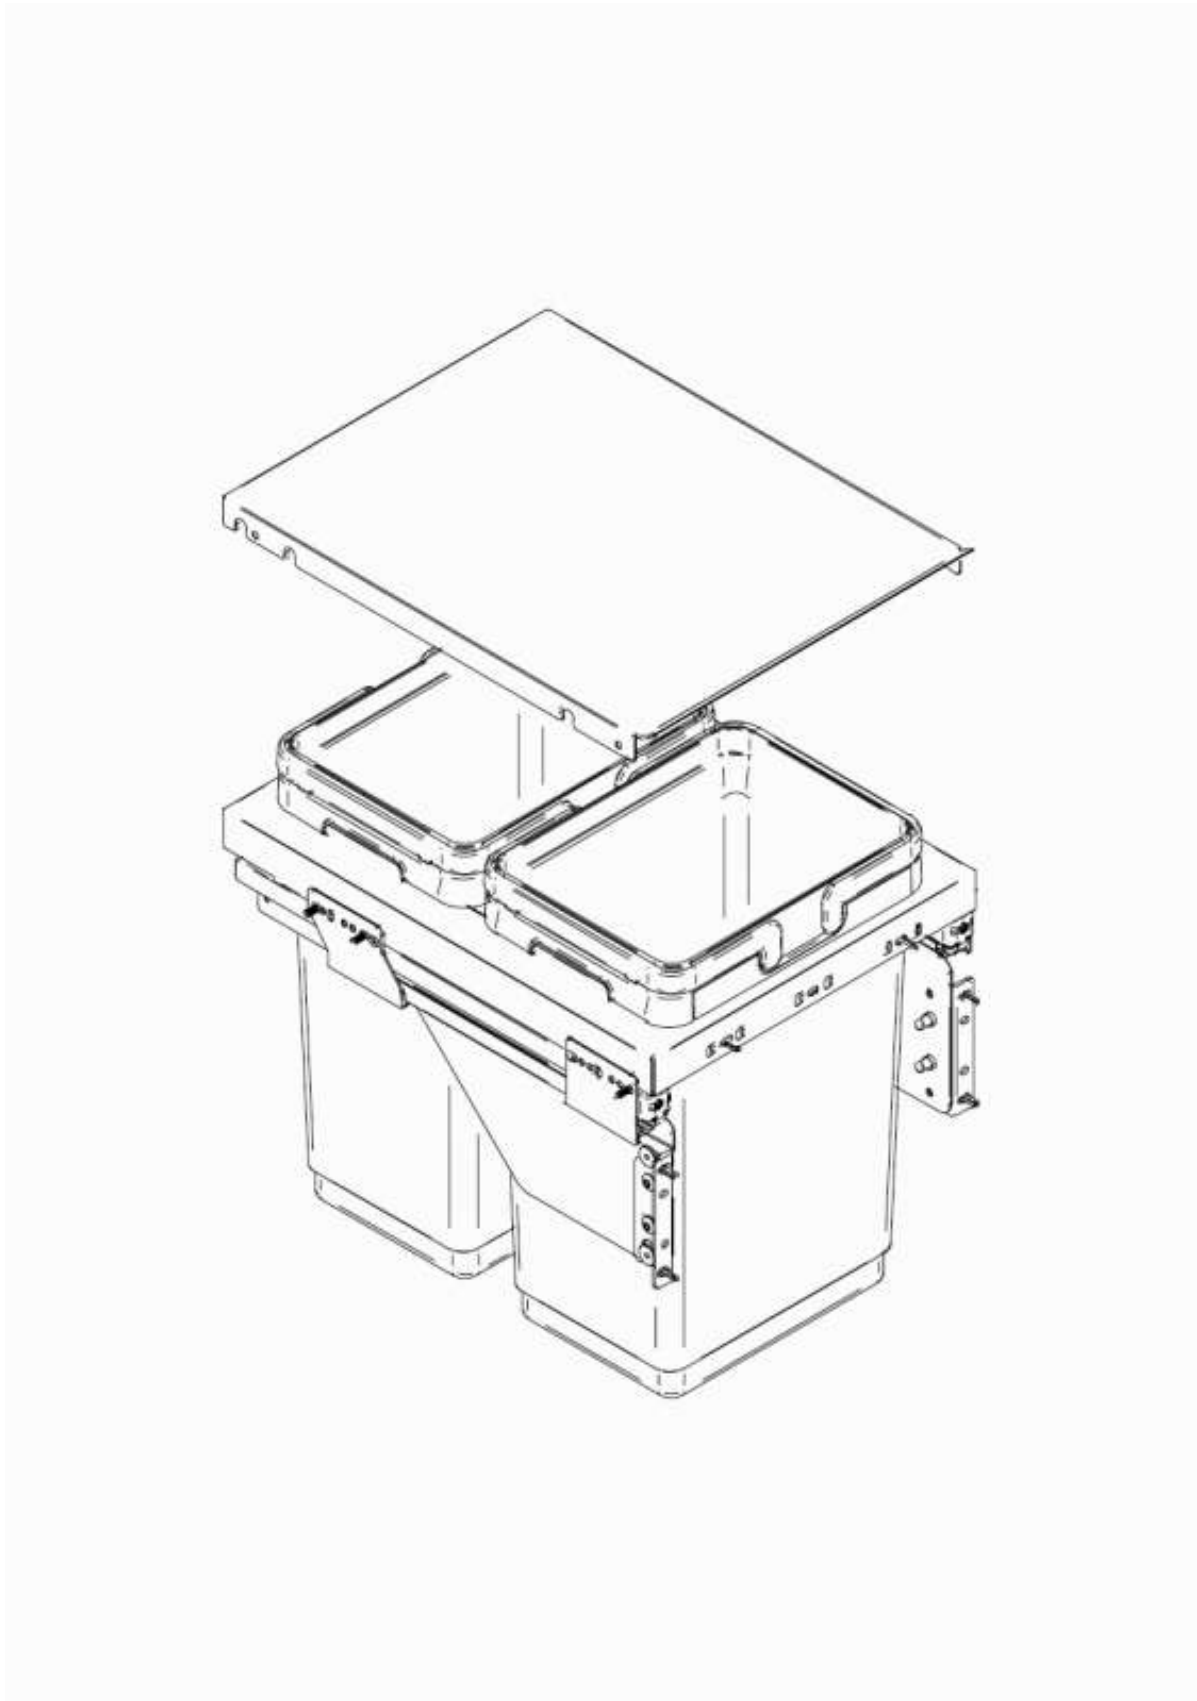

POUBELLE SÉLECTIVE SUSPENDUE

VIBO

VIBO
Design your space

<https://www.quincabox.fr/poubelle-coulissante-1-ou-2-seaux-p59726>

POUBELLE SÉLECTIVE SUSPENDUE

VIBO

VIBO
Design your space

<https://www.quincabox.fr/poubelle-coulissante-1-ou-2-seaux-p59726>

Tel : 02 43 30 41 38

Fax : 02 43 30 26 16

www.quincabox.fr

POUBELLE SÉLECTIVE SUSPENDUE

VIBO

VIBO
Design your space

<https://www.quincabox.fr/poubelle-coulissante-1-ou-2-seaux-p59726>

Tel : 02 43 30 41 38