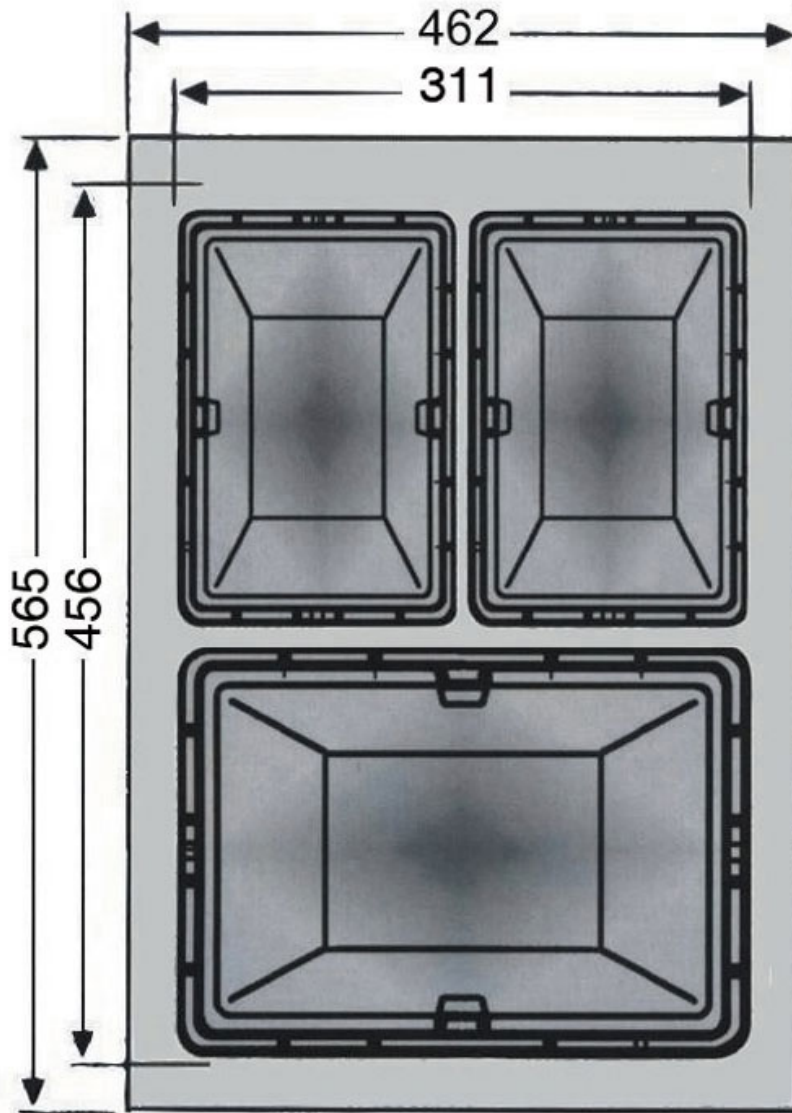

POUBELLE SÉLECTIVE 33L

WESCO

<https://www.quincabox.fr/poubelle-coulissante-33l-p415>

Tel : 02 43 30 41 38

Fax : 02 43 30 26 16

www.quincabox.fr