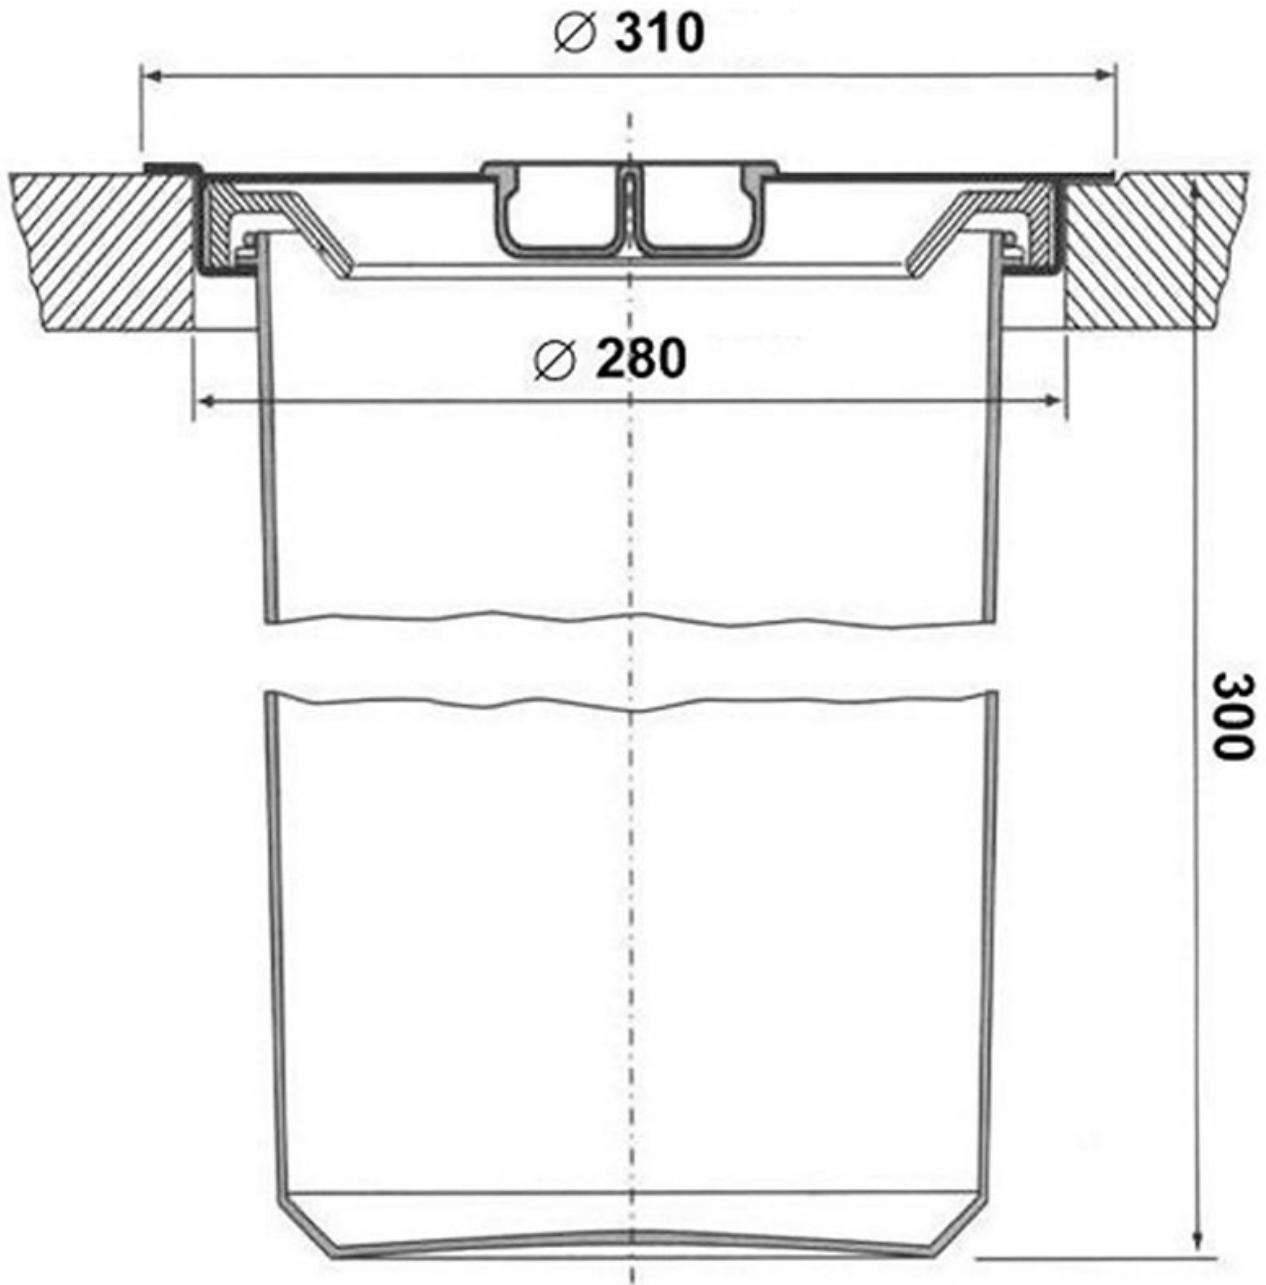

<https://www.quincabox.fr/poubelle-de-plan-de-travail-111-p439>

POUBELLE DE PLAN DE TRAVAIL

WESCO

<https://www.quincabox.fr/poubelle-de-plan-de-travail-11l-p439>

Tel : 02 43 30 41 38

Fax : 02 43 30 26 16

www.quincabox.fr