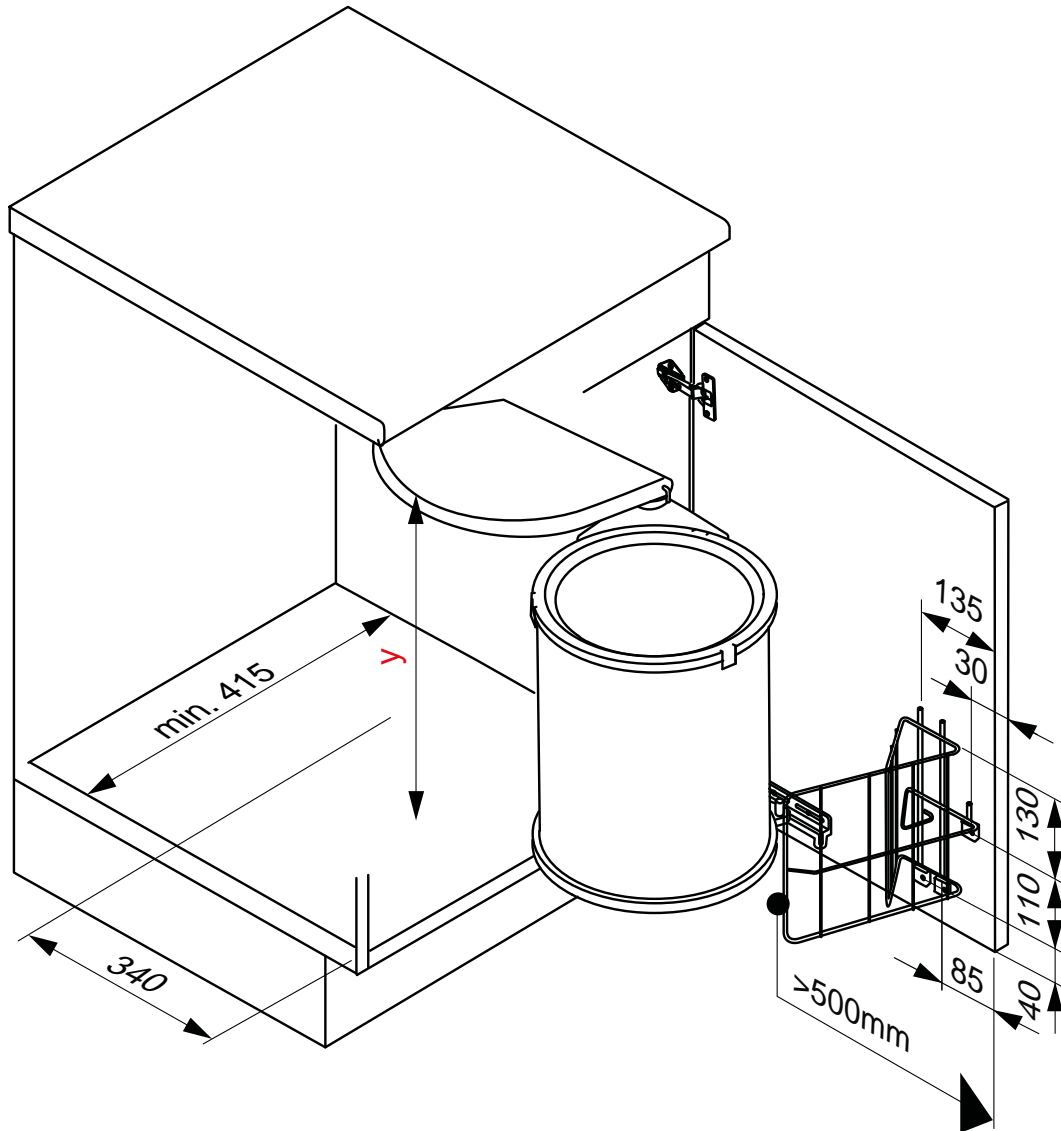

POUBELLE DE PORTE PIVOTANTE À OUVERTURE AUTOMATIQUE 30L

WESCO

<https://www.quincabox.fr/poubelle-de-porte-pivotante-a-ouverture-automatique---30-l-p58553>

Tel : 02 43 30 41 38

Fax : 02 43 30 26 16

www.quincabox.fr