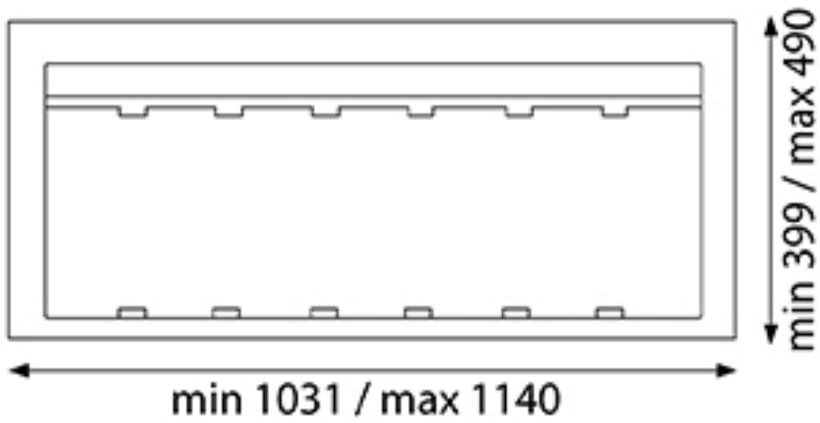

# POUBELLE SÉLECTIVE POUR CAISSON DE 1200MM

GOLLINUCCI

<https://www.quincabox.fr/poubelle-selective-pour-caisson-de-1200mm-p59140>

Tel : 02 43 30 41 38

Fax : 02 43 30 26 16

[www.quincabox.fr](http://www.quincabox.fr)