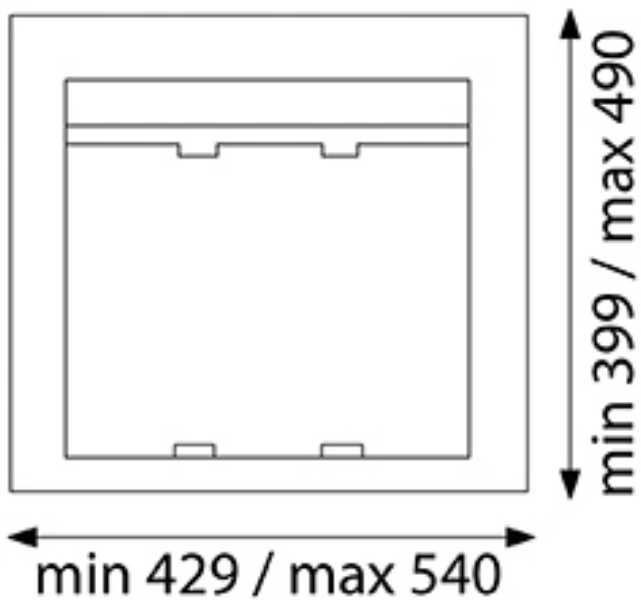

POUBELLE SÉLECTIVE POUR CAISSON DE 600MM

GOLLINUCCI

<https://www.quincabox.fr/poubelle-selective-pour-caisson-de-600mm-p59136>

Tel : 02 43 30 41 38

Fax : 02 43 30 26 16

www.quincabox.fr