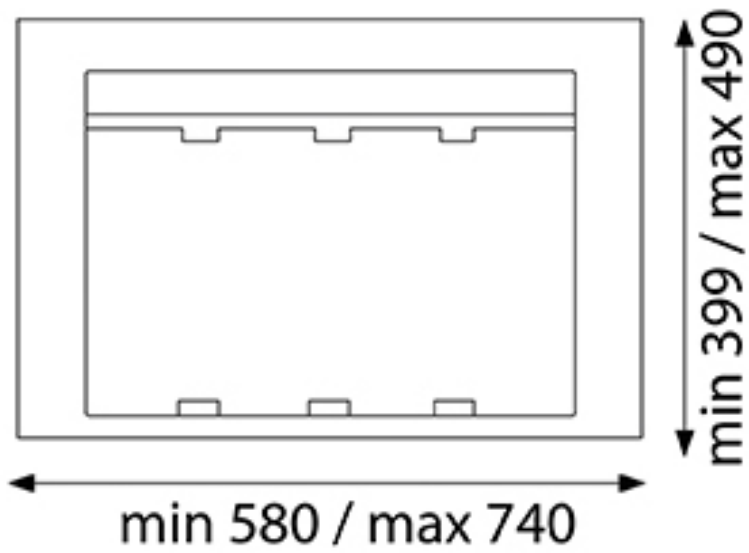

POUBELLE SÉLECTIVE POUR CAISSON DE 800MM

GOLLINUCCI

<https://www.quincabox.fr/poubelle-selective-pour-caisson-de-800mm-p59137>

Tel : 02 43 30 41 38

Fax : 02 43 30 26 16

www.quincabox.fr