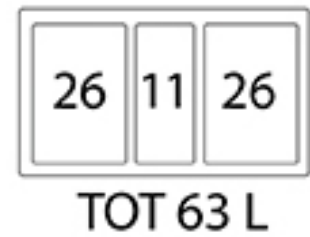

# POUBELLE SÉLECTIVE POUR CAISSON DE 900MM

GOLLINUCCI

<https://www.quincabox.fr/poubelle-selective-pour-caisson-de-900mm-p59138>

Tel : 02 43 30 41 38

Fax : 02 43 30 26 16

[www.quincabox.fr](http://www.quincabox.fr)