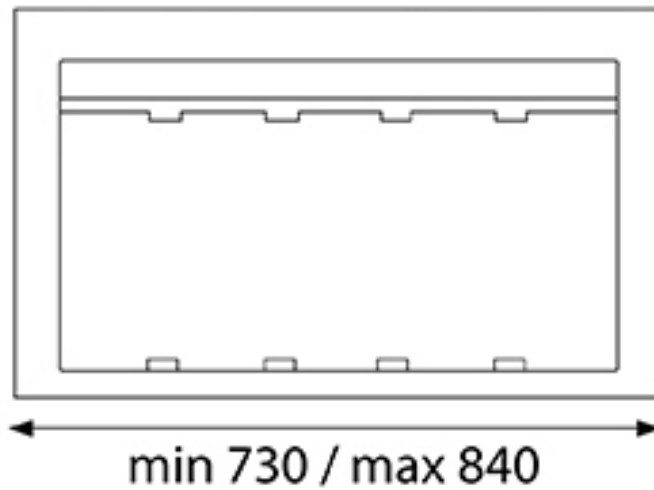

# POUBELLE SÉLECTIVE POUR CAISSON DE 900MM

GOLLINUCCI

<https://www.quincabox.fr/poubelle-selective-pour-caisson-de-900mm-p59138>

Tel : 02 43 30 41 38

Fax : 02 43 30 26 16

[www.quincabox.fr](http://www.quincabox.fr)