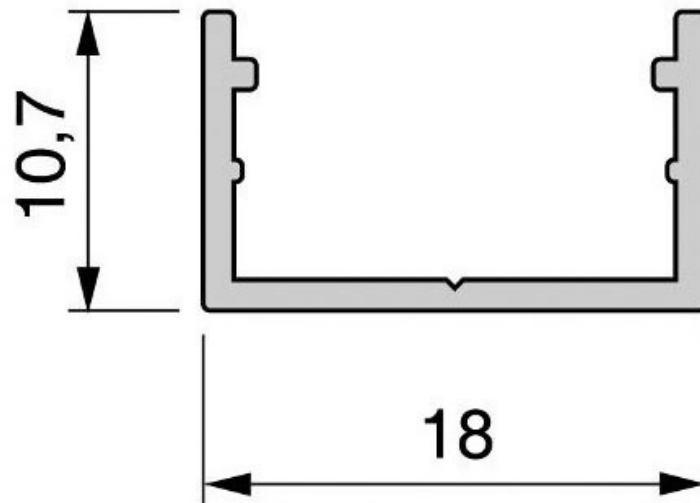

# PROFIL ALUMINIUM LED POSE EN APPLIQUE

VOKIL

<https://www.quincabox.fr/profil-aluminium-led-pose-en-applique-p42350>

Tel : 02 43 30 41 38

Fax : 02 43 30 26 16

[www.quincabox.fr](http://www.quincabox.fr)