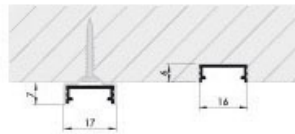

PROFIL ALUMINIUM LED POSE EN APPLIQUE

LAGUNA

<https://www.quincabox.fr/profil-aluminium-led-pose-en-applique-p56338>

Tel : 02 43 30 41 38

Fax : 02 43 30 26 16

www.quincabox.fr