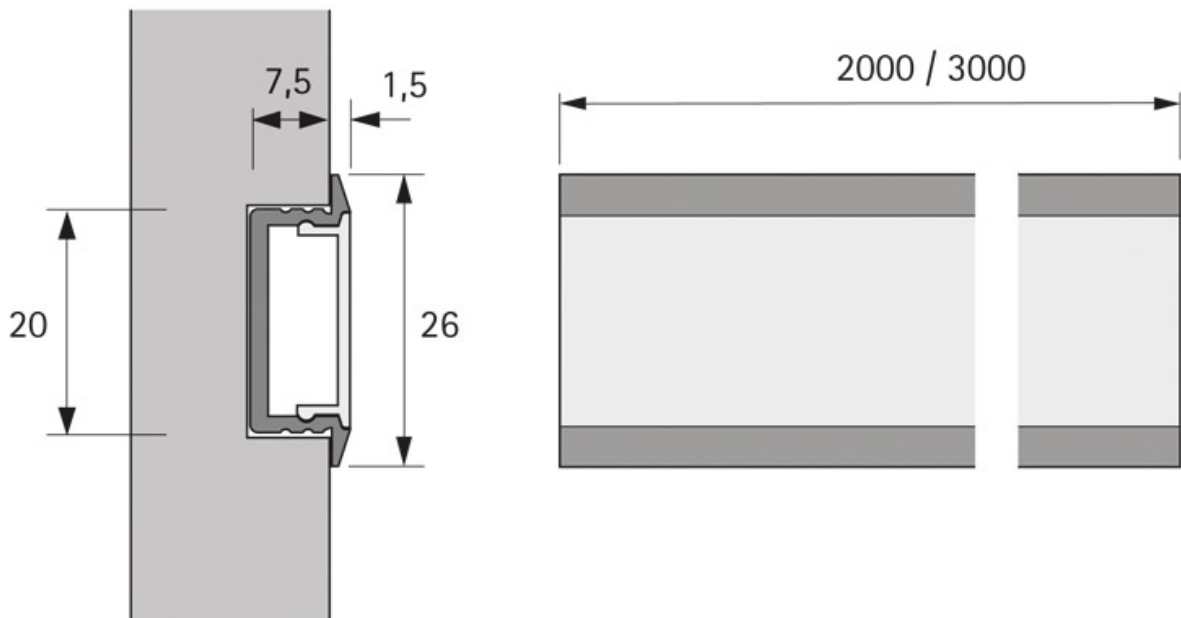

PROFIL CHANNELINE C

HALEMEIER

HALEMEIER

<https://www.quincabox.fr/profil-aluminium-leds-channeline-p55283>

Tel : 02 43 30 41 38

Fax : 02 43 30 26 16

www.quincabox.fr