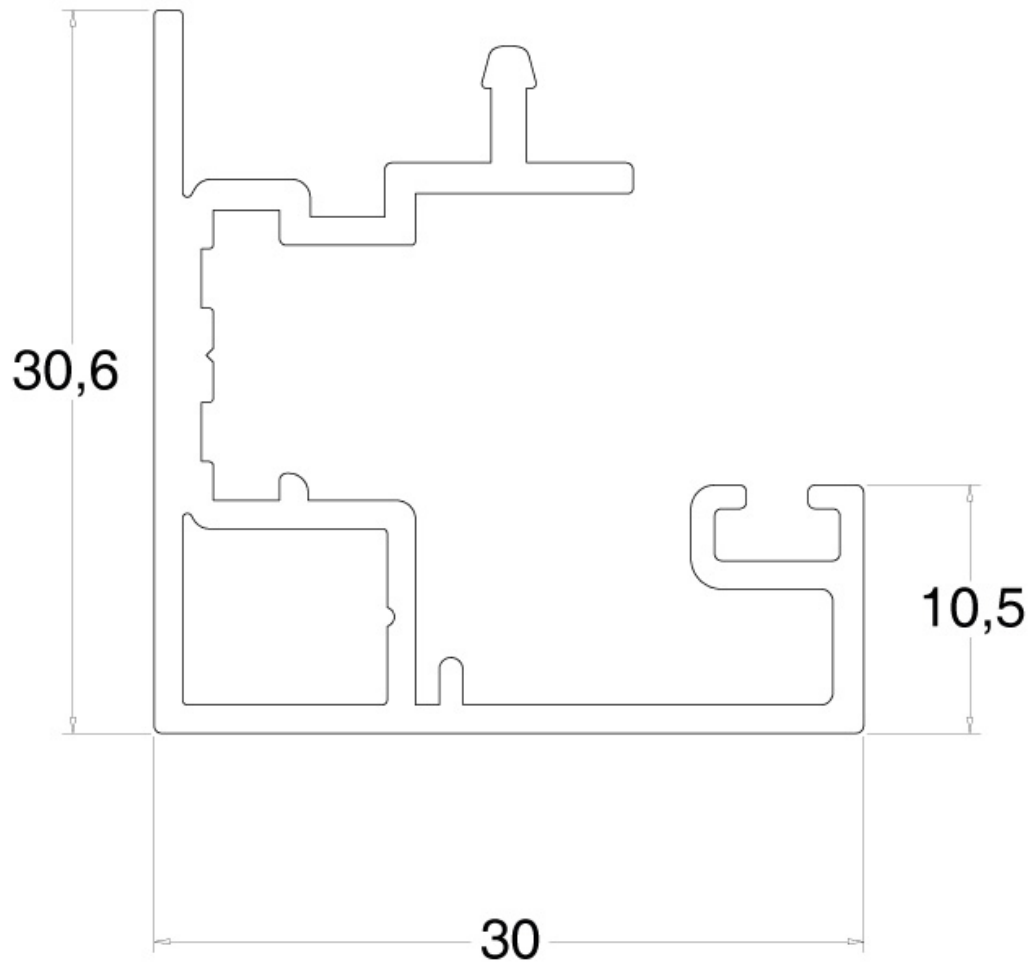

Verrière d'intérieur simple

Verrière d'intérieur avec traverses horizontales

Verrière d'intérieur design

Verrière d'intérieur avec soubassement

<https://www.quincabox.fr/profil-cadre-clip-verriere-v30-p64590>

PROFIL CADRE CLIP VERRIÈRE V30

SEED

<https://www.quincabox.fr/profil-cadre-clip-verriere-v30-p64590>

Tel : 02 43 30 41 38

Fax : 02 43 30 26 16

www.quincabox.fr