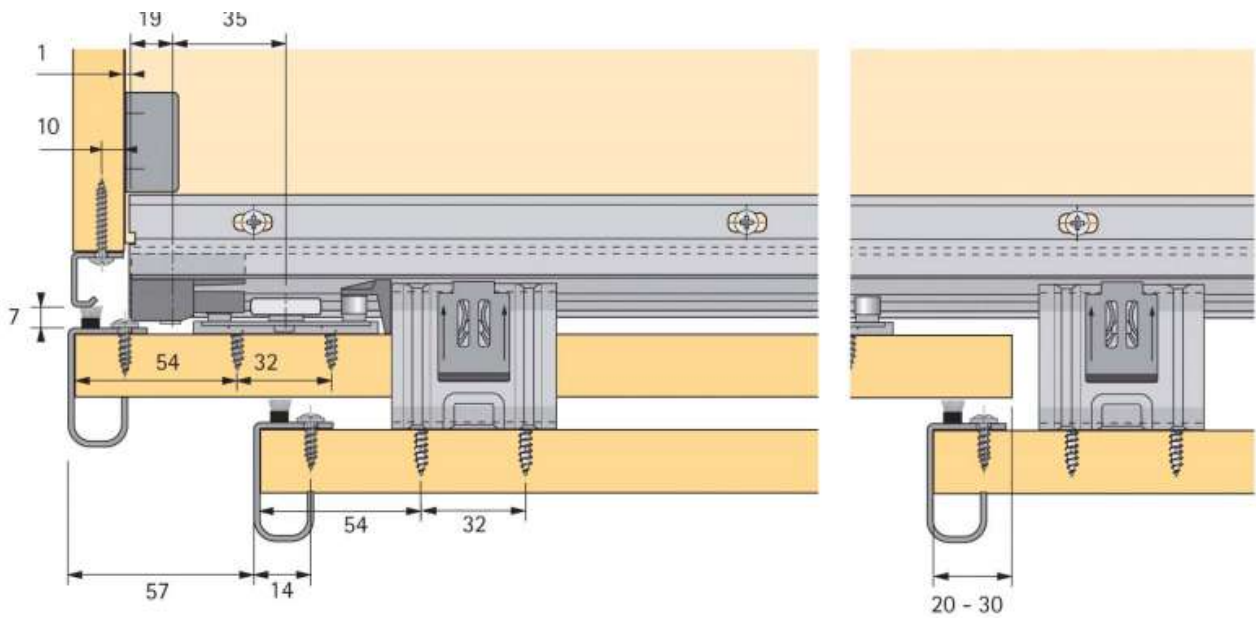

# PROFIL DE COULISSAGE TOPLINE M 2000 MM

HETTICH

<https://www.quincabox.fr/profil-de-coulissage-topline-m-2000-mm-p27291>

# PROFIL DE COULISSAGE TOPLINE M 2000 MM

HETTICH

<https://www.quincabox.fr/profil-de-coulissage-topline-m-2000-mm-p27291>

Tel : 02 43 30 41 38

Fax : 02 43 30 26 16

[www.quincabox.fr](http://www.quincabox.fr)