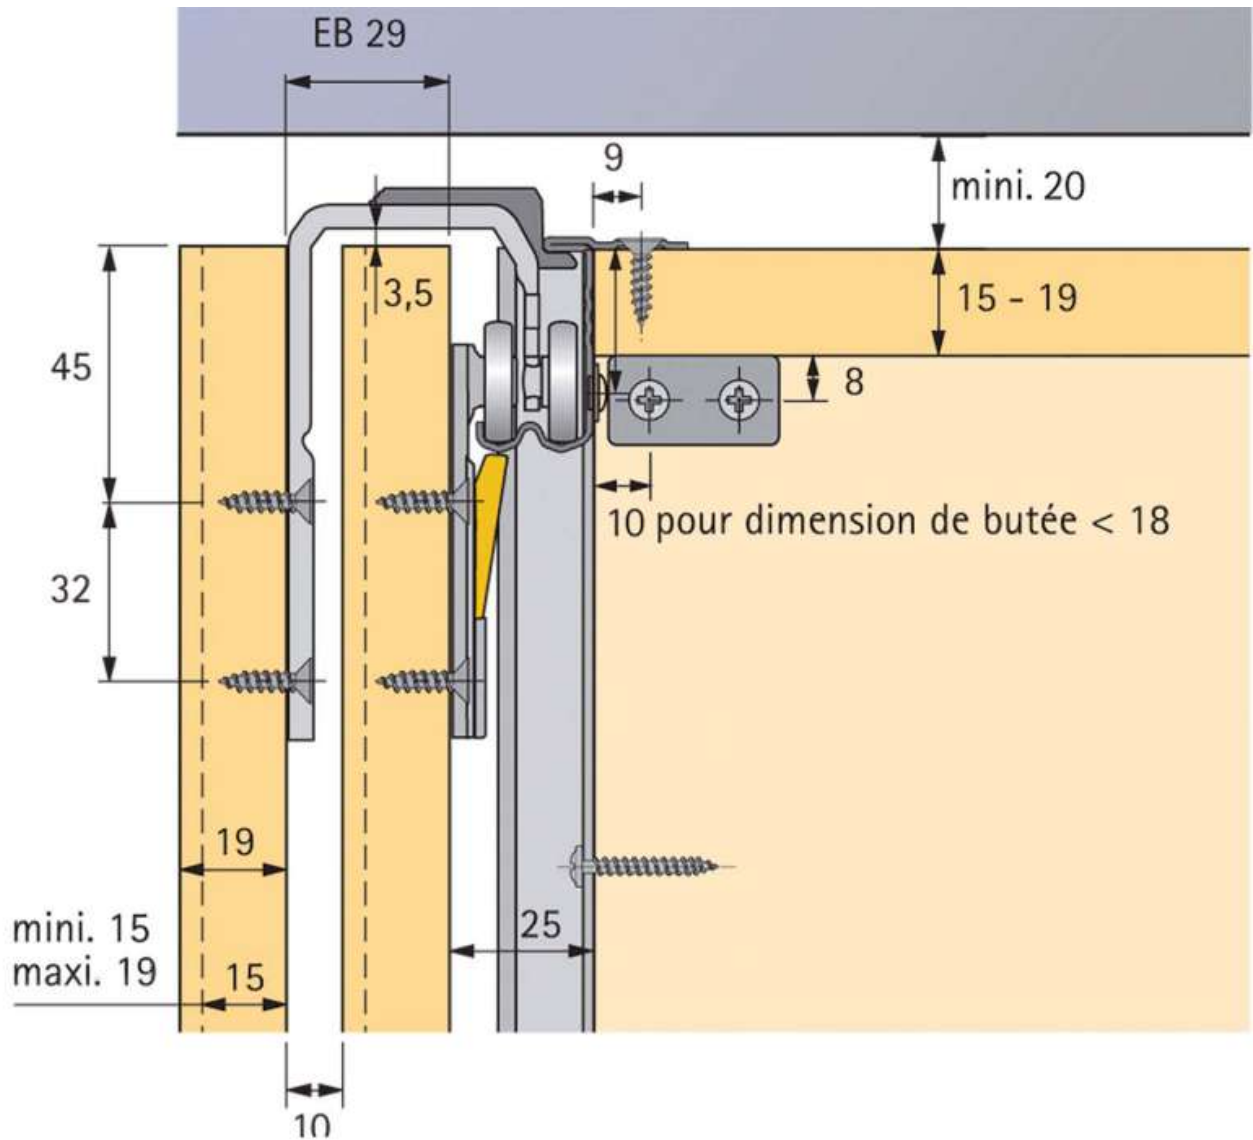

# PROFIL DE COULISSAGE TOPLINE M 2000 MM

HETTICH

<https://www.quincabox.fr/profil-de-coulissage-topline-m-2000-mm-p27291>

# PROFIL DE COULISSAGE TOPLINE M 2000 MM

HETTICH

<https://www.quincabox.fr/profil-de-coulissage-topline-m-2000-mm-p27291>

Tel : 02 43 30 41 38

Fax : 02 43 30 26 16

[www.quincabox.fr](http://www.quincabox.fr)