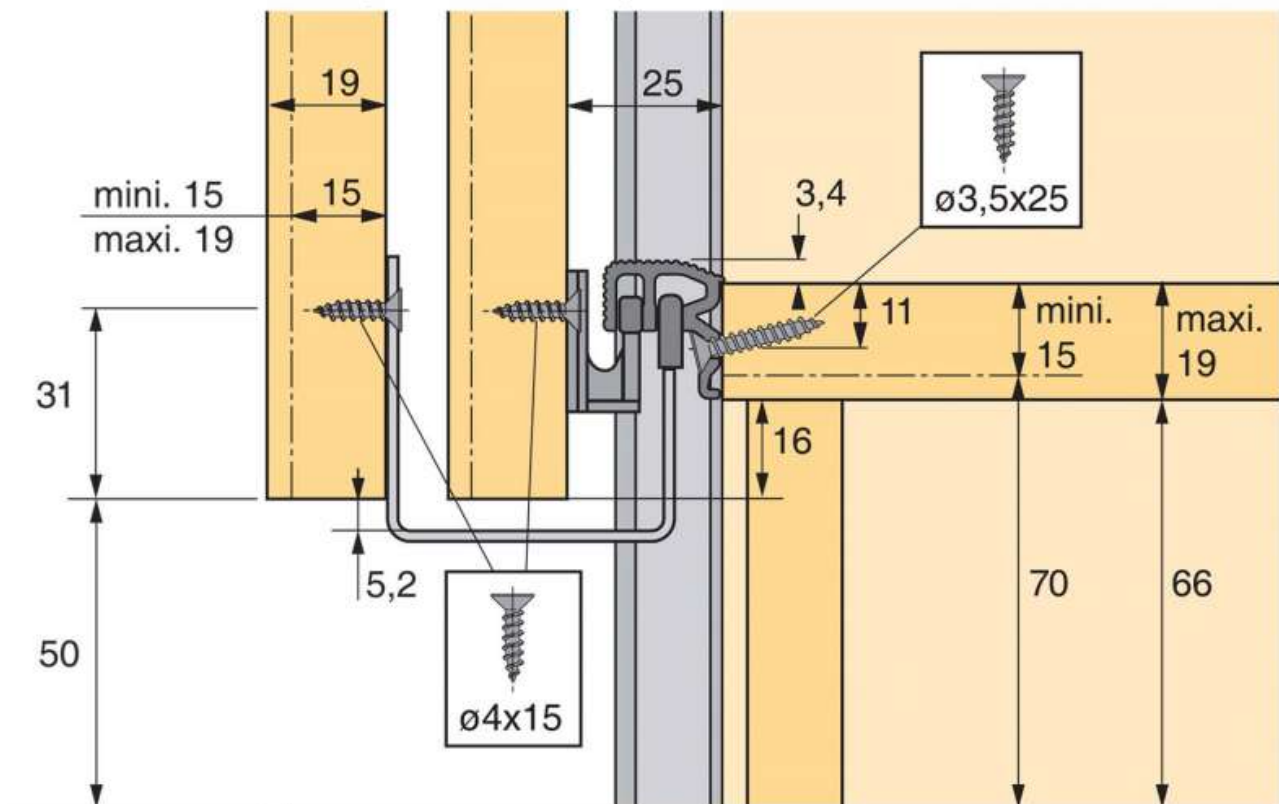

PROFIL DE GUIDAGE STB 16.1

HETTICH

Position du profil devant le panneau de fond inférieur STB 16.1

<https://www.quincabox.fr/profil-de-guidage-stb-161-p60126>

Tel : 02 43 30 41 38

Fax : 02 43 30 26 16

www.quincabox.fr