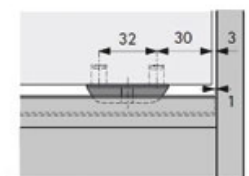

PROFIL DE GUIDAGE STB 35

HETTICH

- ▶ Pour portes en applique
- ▶ Les profilés en plastique sont montés par enfoncement dans le panneau inférieur rainuré
- ▶ Il est également possible de monter les profilés dans la surface inférieure étroite. Il faut monter ensuite les guides à coulisse dans le panneau inférieur.