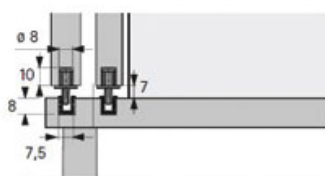

PROFIL DE GUIDAGE STB 35

HETTICH

- ▶ Pour portes en applique
- ▶ Les profilés en plastique sont montés par enfoncement dans le panneau inférieur rainuré
- ▶ Il est également possible de monter les profilés dans la surface inférieure étroite. Il faut monter ensuite les guides à coulisse dans le panneau inférieur.