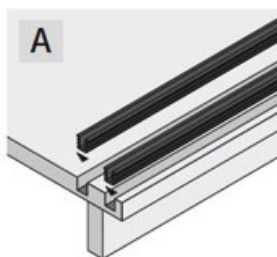

PROFIL DE GUIDAGE STB 35

HETTICH

- ▶ Pour portes en applique
- ▶ Les profilés en plastique sont montés par enfoncement dans le panneau inférieur rainuré
- ▶ Il est également possible de monter les profilés dans la surface inférieure étroite. Il faut monter ensuite les guides à coulisse dans le panneau inférieur.