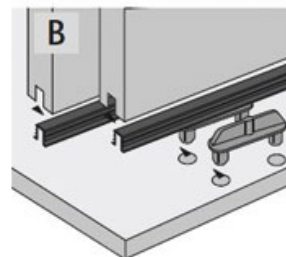

PROFIL DE GUIDAGE STB 35

HETTICH

- ▶ Pour portes en applique
- ▶ Les profilés en plastique sont montés par enfoncement dans le panneau inférieur rainuré
- ▶ Il est également possible de monter les profilés dans la surface inférieure étroite. Il faut monter ensuite les guides à coulisse dans le panneau inférieur.