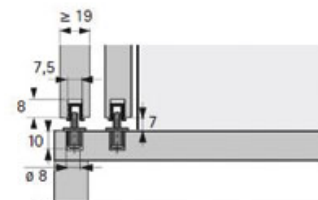

PROFIL DE GUIDAGE STB 35

HETTICH

- ▶ Pour portes en applique
- ▶ Les profilés en plastique sont montés par enfoncement dans le panneau inférieur rainuré
- ▶ Il est également possible de monter les profilés dans la surface inférieure étroite. Il faut monter ensuite les guides à coulisse dans le panneau inférieur.