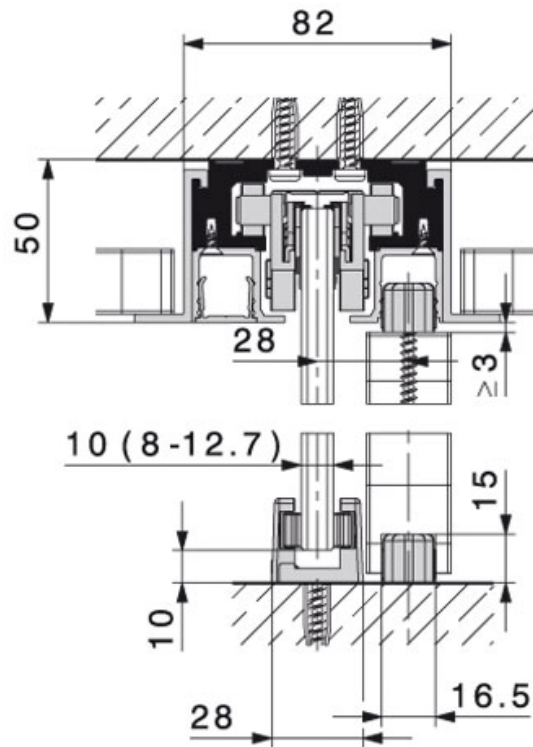

PROFIL DE RACCORDEMENT PLAFOND PURO

HAWA

<https://www.quincabox.fr/profil-de-raccordement-plafond-puro-p10214>

Tel : 02 43 30 41 38

Fax : 02 43 30 26 16

www.quincabox.fr

PROFIL DE RACCORDEMENT PLAFOND PURO

HAWA

<https://www.quincabox.fr/profil-de-raccordement-plafond-puro-p10214>