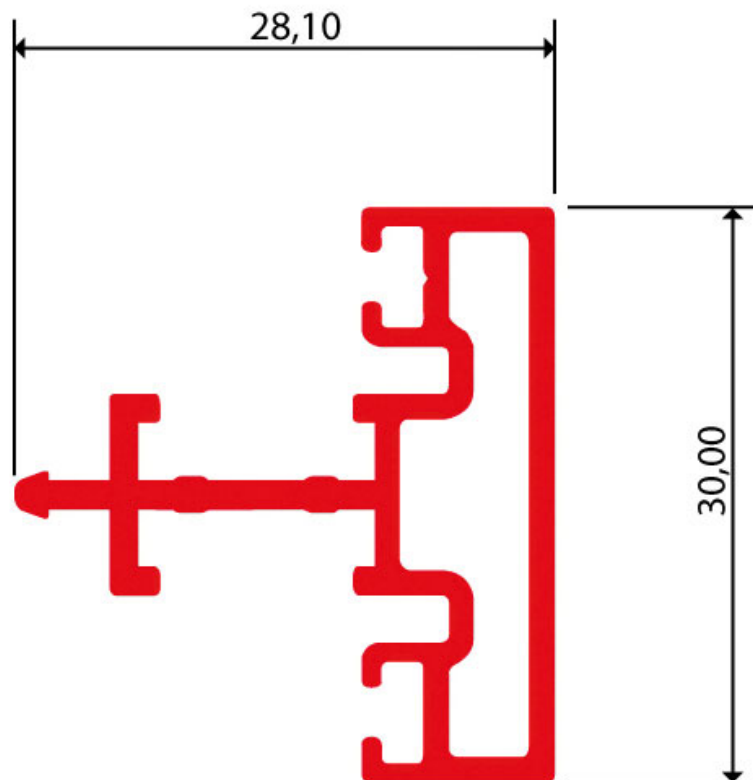

Verrière d'intérieur simple

Verrière d'intérieur avec traverses horizontales

Verrière d'intérieur design

Verrière d'intérieur avec soubassement

<https://www.quincabox.fr/profil-de-separation-p59694>

# PROFIL DE SÉPARATION VERRIÈRE DÉCORATIVE V30

SEED

<https://www.quincabox.fr/profil-de-separation-p59694>

Tel : 02 43 30 41 38

Fax : 02 43 30 26 16

[www.quincabox.fr](http://www.quincabox.fr)